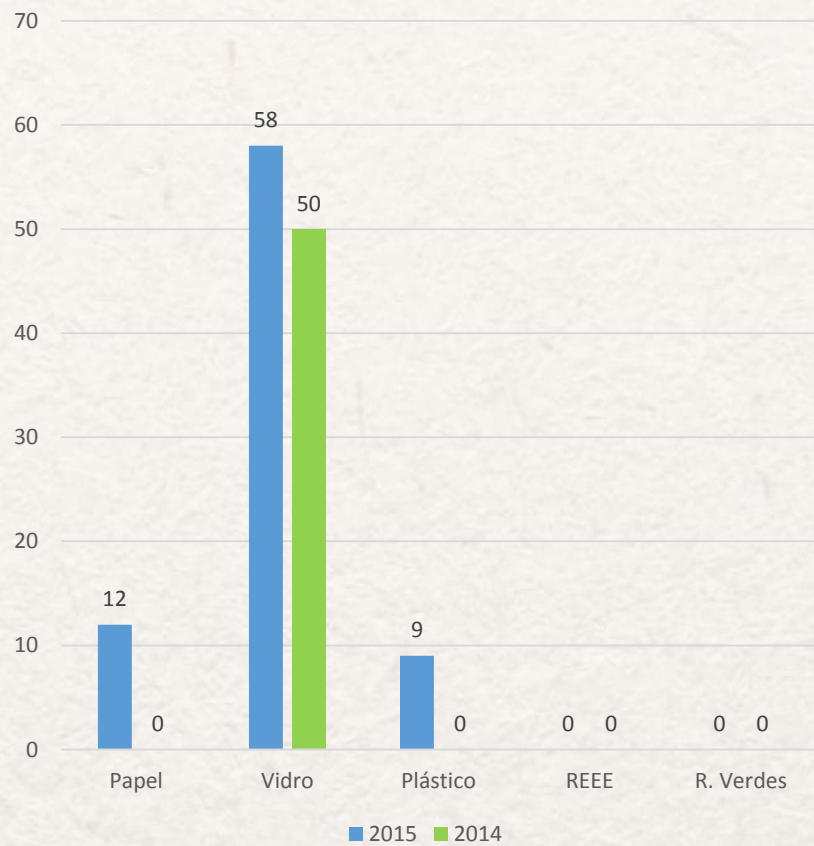

Seletiva 2015-2014

Unidade: Toneladas

Geramos valor para a Natureza

Total

Povoação 2015

Seletiva 2015-2014

Unidade: Toneladas

Geramos valor para a Natureza

Total

Ribeira Grande 2015

Seletiva 2015-2014

Total

Unidade: Toneladas

Vila Franca do Campo 2015

Seletiva 2015-2014

Total