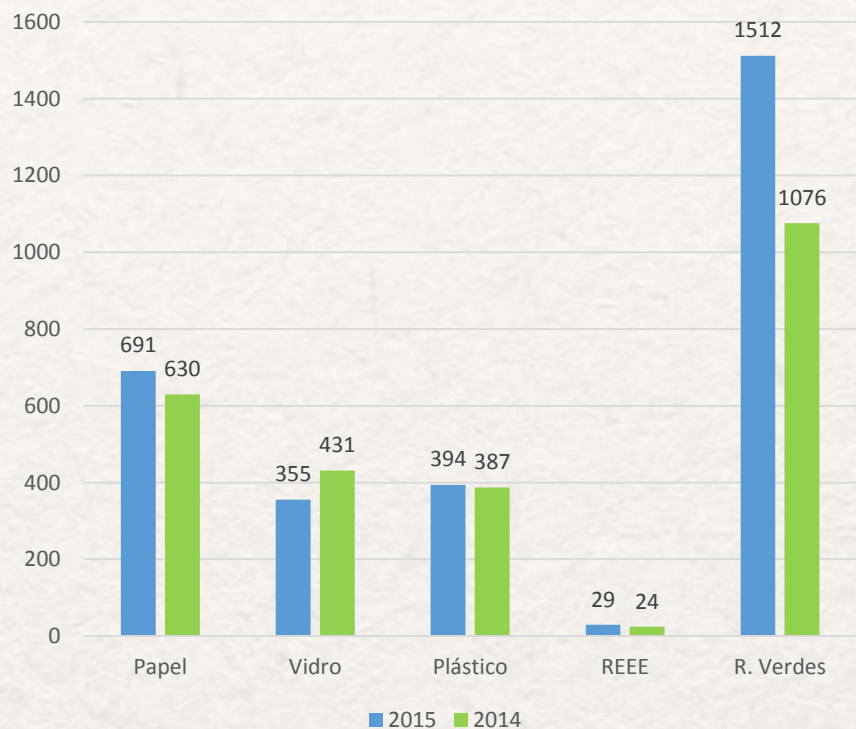

Seletiva Janeiro-Junho 2015

Unidade: Toneladas

Total Resíduos São Miguel

Lagoa 2015

Seletiva 2015 - 2014

Total

Unidade: Toneladas

Ponta Delgada 2015

Seletiva 2015-2014

Unidade: Toneladas

Geramos valor para a Natureza

Total

Povoação 2015

Seletiva 2015-2014

Unidade: Toneladas

Geramos valor para a Natureza

Total

Ribeira Grande 2015

Seletiva 2015-2014

Total

Unidade: Toneladas

Vila Franca do Campo 2015

Seletiva 2015-2014

Total