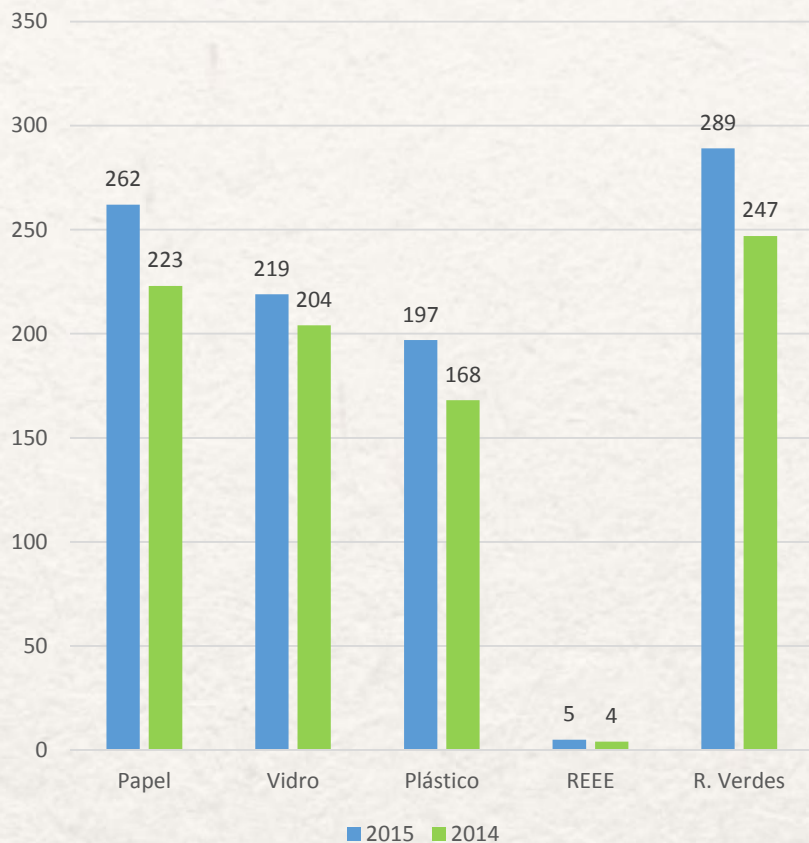

Seletiva Janeiro-Junho 2015

Unidade: Toneladas

Total Resíduos São Miguel

Lagoa 2015

Seletiva 2015 - 2014

Total

Unidade: Toneladas

Ponta Delgada 2015

Seletiva 2015-2014

Unidade: Toneladas

Geramos valor para a Natureza

Total

Povoação 2015

Seletiva 2015-2014

Unidade: Toneladas

Geramos valor para a Natureza

Total

Ribeira Grande 2015

Seletiva 2015-2014

Total

Unidade: Toneladas

Vila Franca do Campo 2015

Seletiva 2015-2014

Total