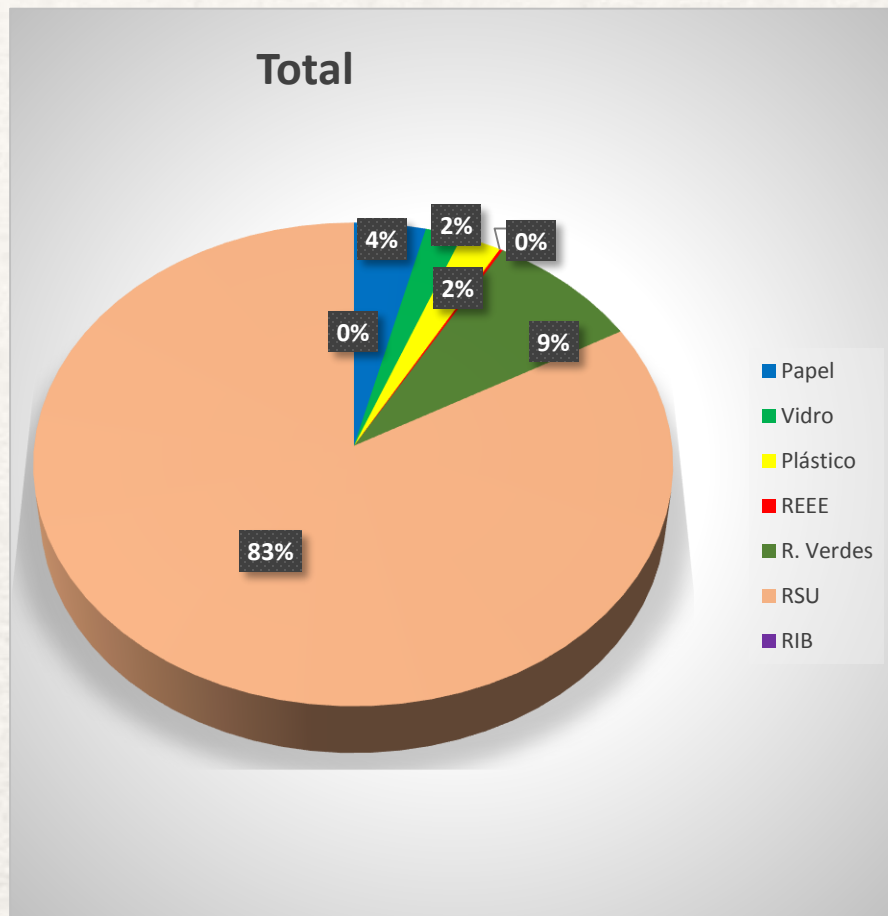

Seletiva Janeiro-Junho 2015

Unidade: Toneladas

Total Resíduos São Miguel

Lagoa 2015

Seletiva 2015 - 2014

Total

Unidade: Toneladas

Ponta Delgada 2015

Seletiva 2015-2014

Unidade: Toneladas

Geramos valor para a Natureza

Total

Povoação 2015

Seletiva 2015-2014

Unidade: Toneladas

Geramos valor para a Natureza

Total

Ribeira Grande 2015

Seletiva 2015-2014

Total

Unidade: Toneladas

Vila Franca do Campo 2015

Seletiva 2015-2014

Total