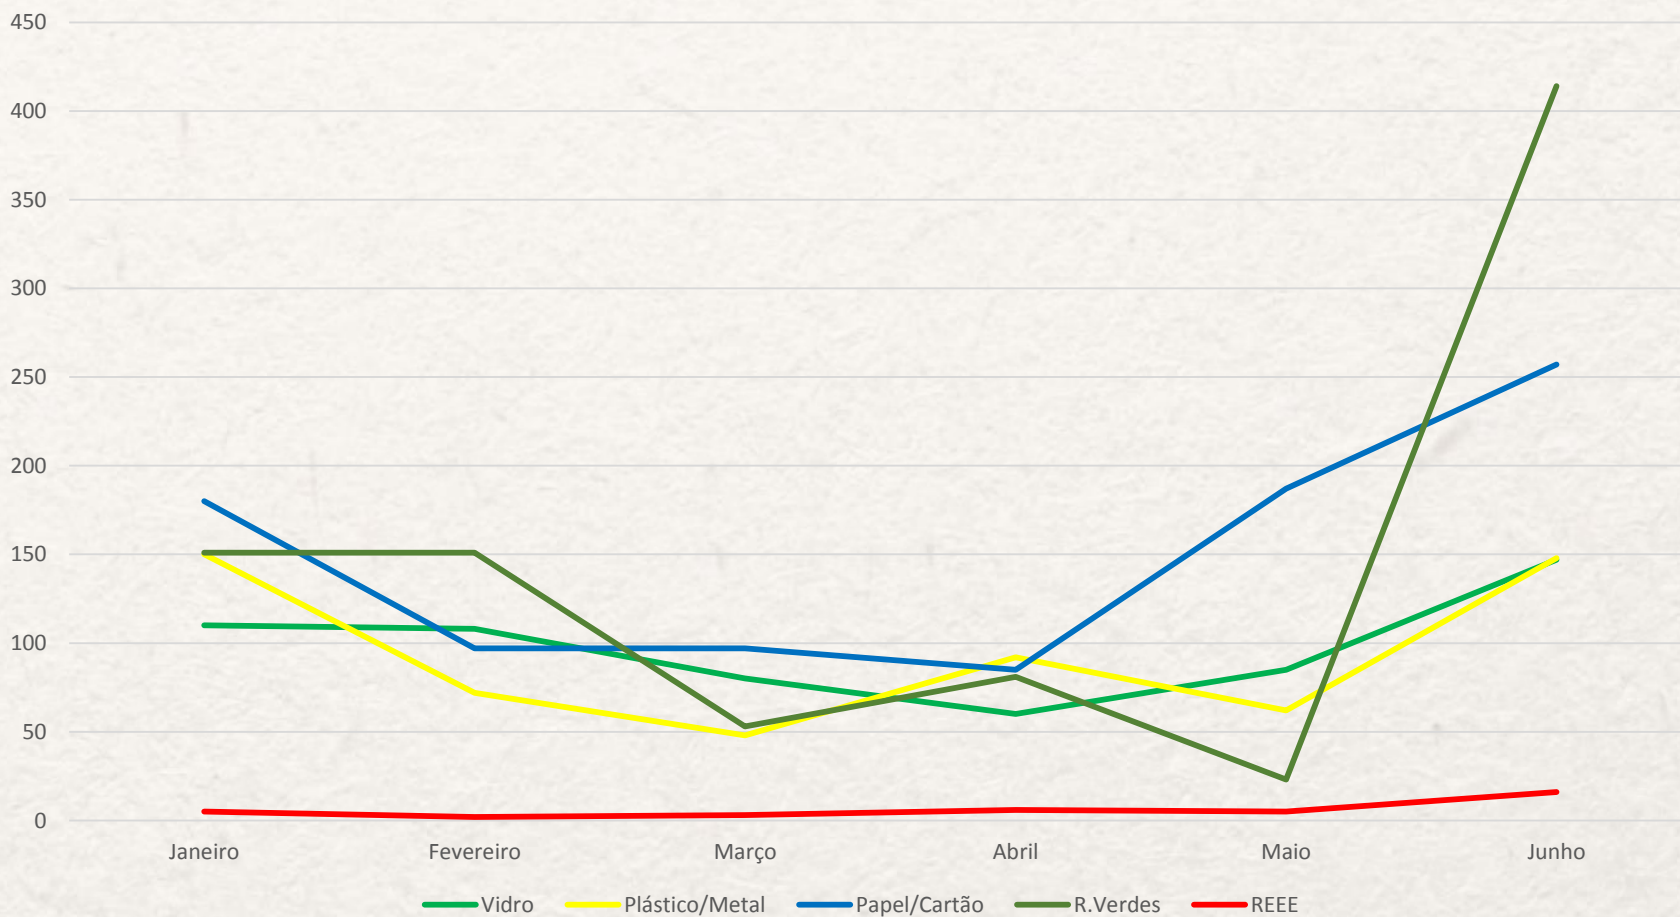

Seletiva Janeiro-Junho 2015

Unidade: Toneladas

Total Resíduos São Miguel

Lagoa 2015

Seletiva 2015 - 2014

Total

Unidade: Toneladas

Ponta Delgada 2015

Seletiva 2015-2014

Unidade: Toneladas

Geramos valor para a Natureza

Total

Povoação 2015

Seletiva 2015-2014

Unidade: Toneladas

Geramos valor para a Natureza

Total

Ribeira Grande 2015

Seletiva 2015-2014

Total

Unidade: Toneladas

Vila Franca do Campo 2015

Seletiva 2015-2014

Total