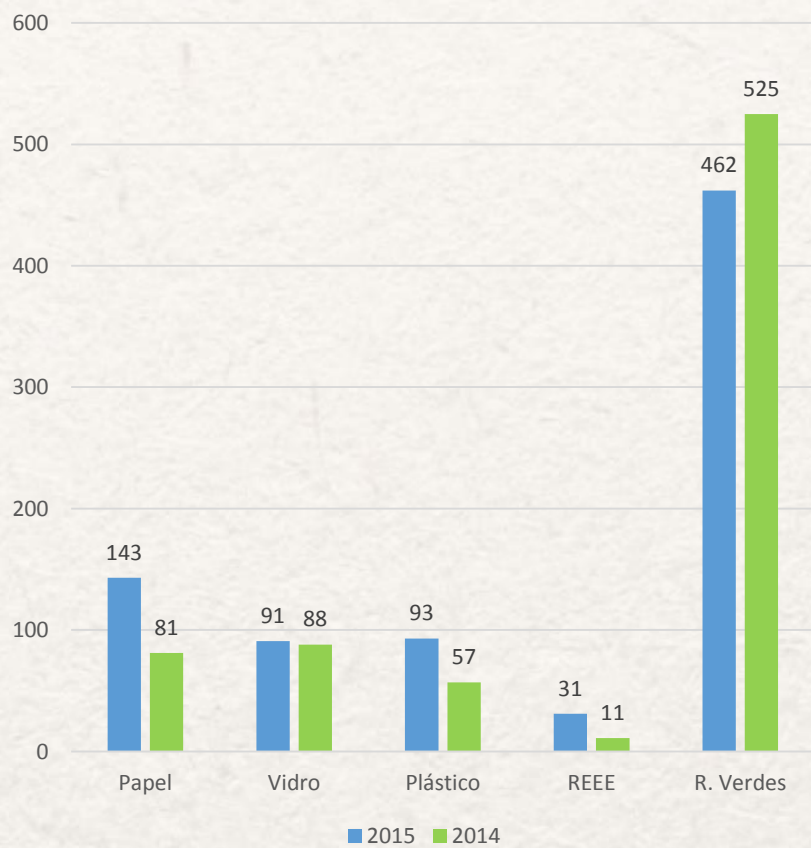

Seletiva Janeiro-Junho 2015

Unidade: Toneladas

Total Resíduos São Miguel

Lagoa 2015

Seletiva 2015 - 2014

Total

Unidade: Toneladas

Ponta Delgada 2015

Seletiva 2015-2014

Unidade: Toneladas

Geramos valor para a Natureza

Total

Povoação 2015

Seletiva 2015-2014

Unidade: Toneladas

Geramos valor para a Natureza

Total

Ribeira Grande 2015

Seletiva 2015-2014

Total

Unidade: Toneladas

Vila Franca do Campo 2015

Seletiva 2015-2014

Total