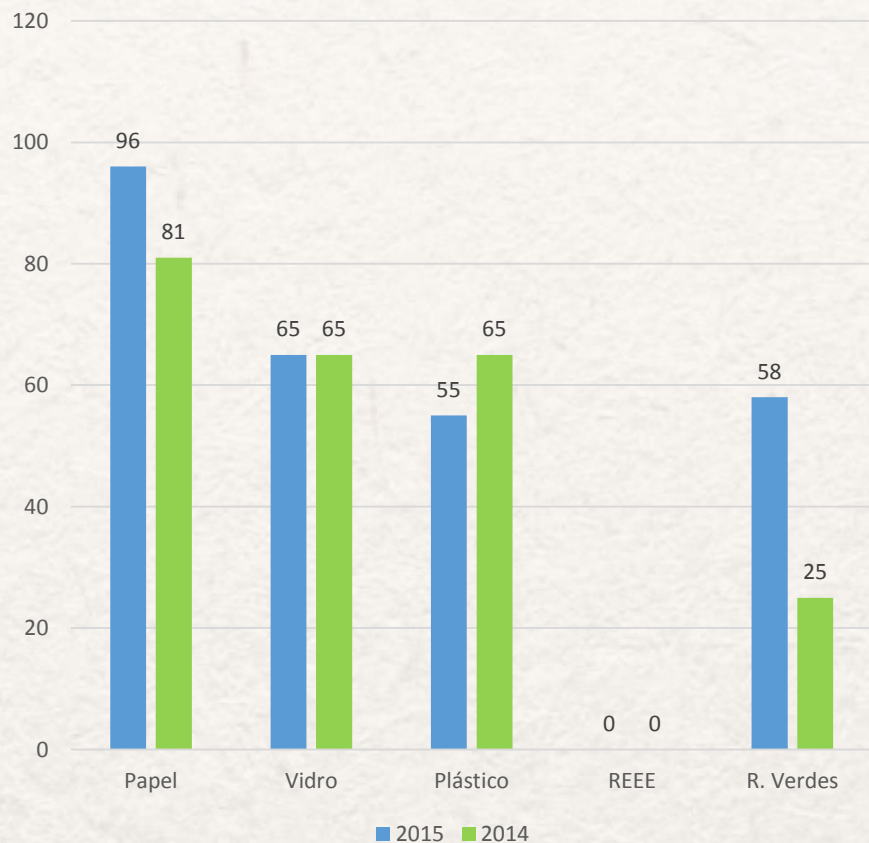

Seletiva 2015-2014

Unidade: Toneladas

Geramos valor para a Natureza

Total

Povoação 2015

Seletiva 2015-2014

Unidade: Toneladas

Geramos valor para a Natureza

Total

Ribeira Grande 2015

Seletiva 2015-2014

Total

Unidade: Toneladas

Vila Franca do Campo 2015

Seletiva 2015-2014

Total