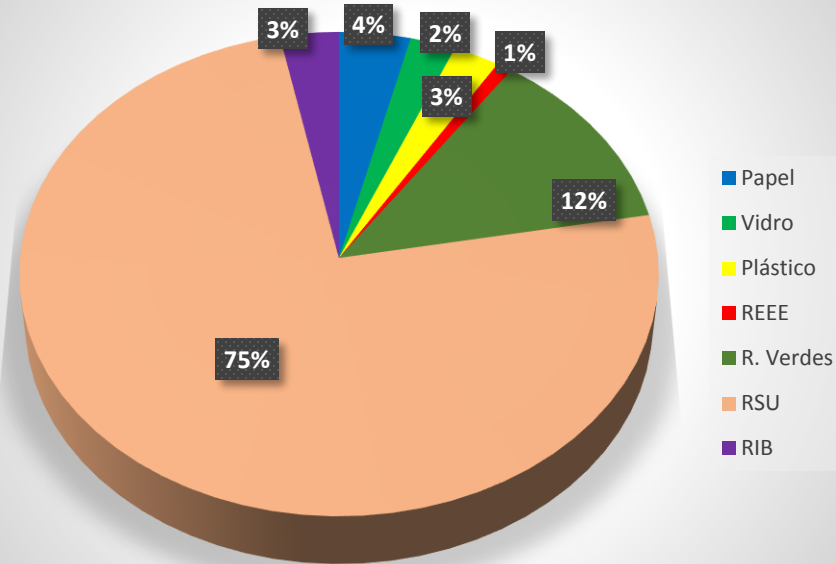

Seletiva Janeiro-Junho 2015

Unidade: Toneladas

Total Resíduos São Miguel

Lagoa 2015

Seletiva 2015 - 2014

Total

Unidade: Toneladas

Ponta Delgada 2015

Seletiva 2015-2014

Unidade: Toneladas

Geramos valor para a Natureza

Total

Povoação 2015

Seletiva 2015-2014

Unidade: Toneladas

Geramos valor para a Natureza

Total

Ribeira Grande 2015

Seletiva 2015-2014

Total

Unidade: Toneladas

Vila Franca do Campo 2015

Seletiva 2015-2014

Total