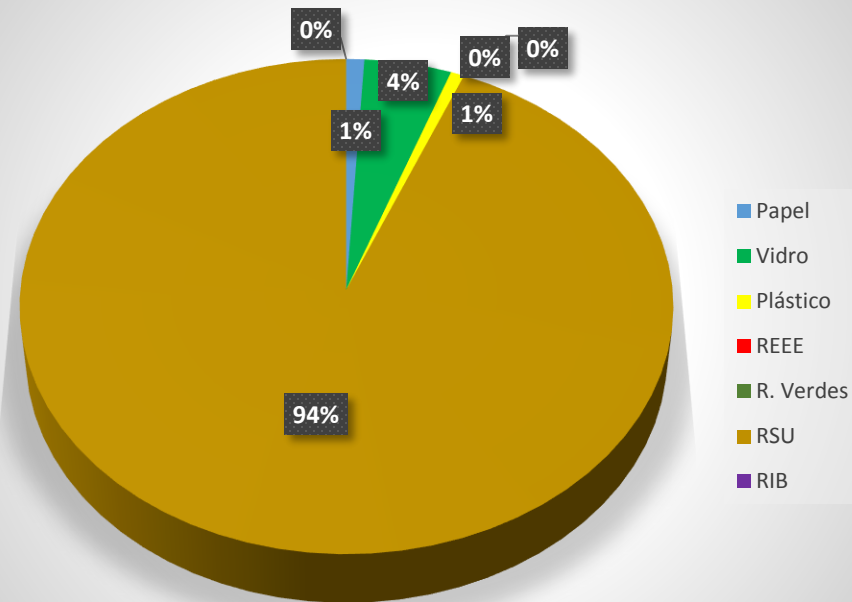

Seletiva Janeiro-Junho 2015

Unidade: Toneladas

Total Resíduos São Miguel

Lagoa 2015

Seletiva 2015 - 2014

Total

Unidade: Toneladas

Ponta Delgada 2015

Seletiva 2015-2014

Unidade: Toneladas

Geramos valor para a Natureza

Total

Povoação 2015

Seletiva 2015-2014

Unidade: Toneladas

Geramos valor para a Natureza

Total

Ribeira Grande 2015

Seletiva 2015-2014

Total

Unidade: Toneladas

Vila Franca do Campo 2015

Seletiva 2015-2014

Total