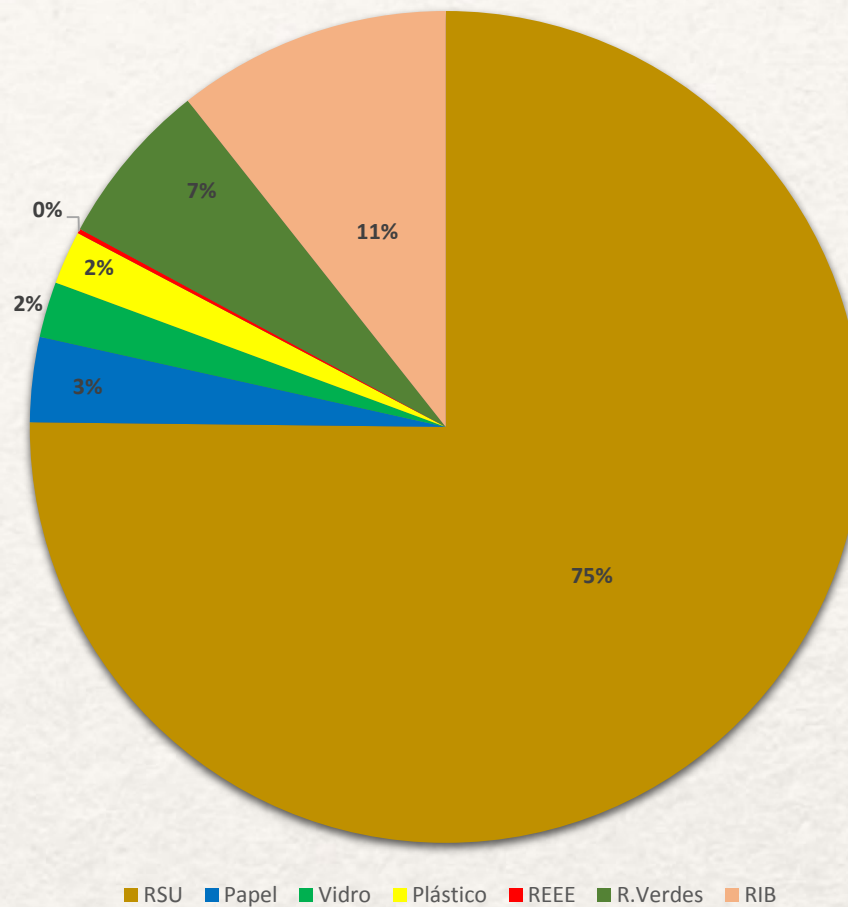

Seletiva Janeiro-Junho 2015

Unidade: Toneladas

Total Resíduos São Miguel

Lagoa 2015

Seletiva 2015 - 2014

Total

Unidade: Toneladas

Ponta Delgada 2015

Seletiva 2015-2014

Unidade: Toneladas

Geramos valor para a Natureza

Total

Povoação 2015

Seletiva 2015-2014

Unidade: Toneladas

Geramos valor para a Natureza