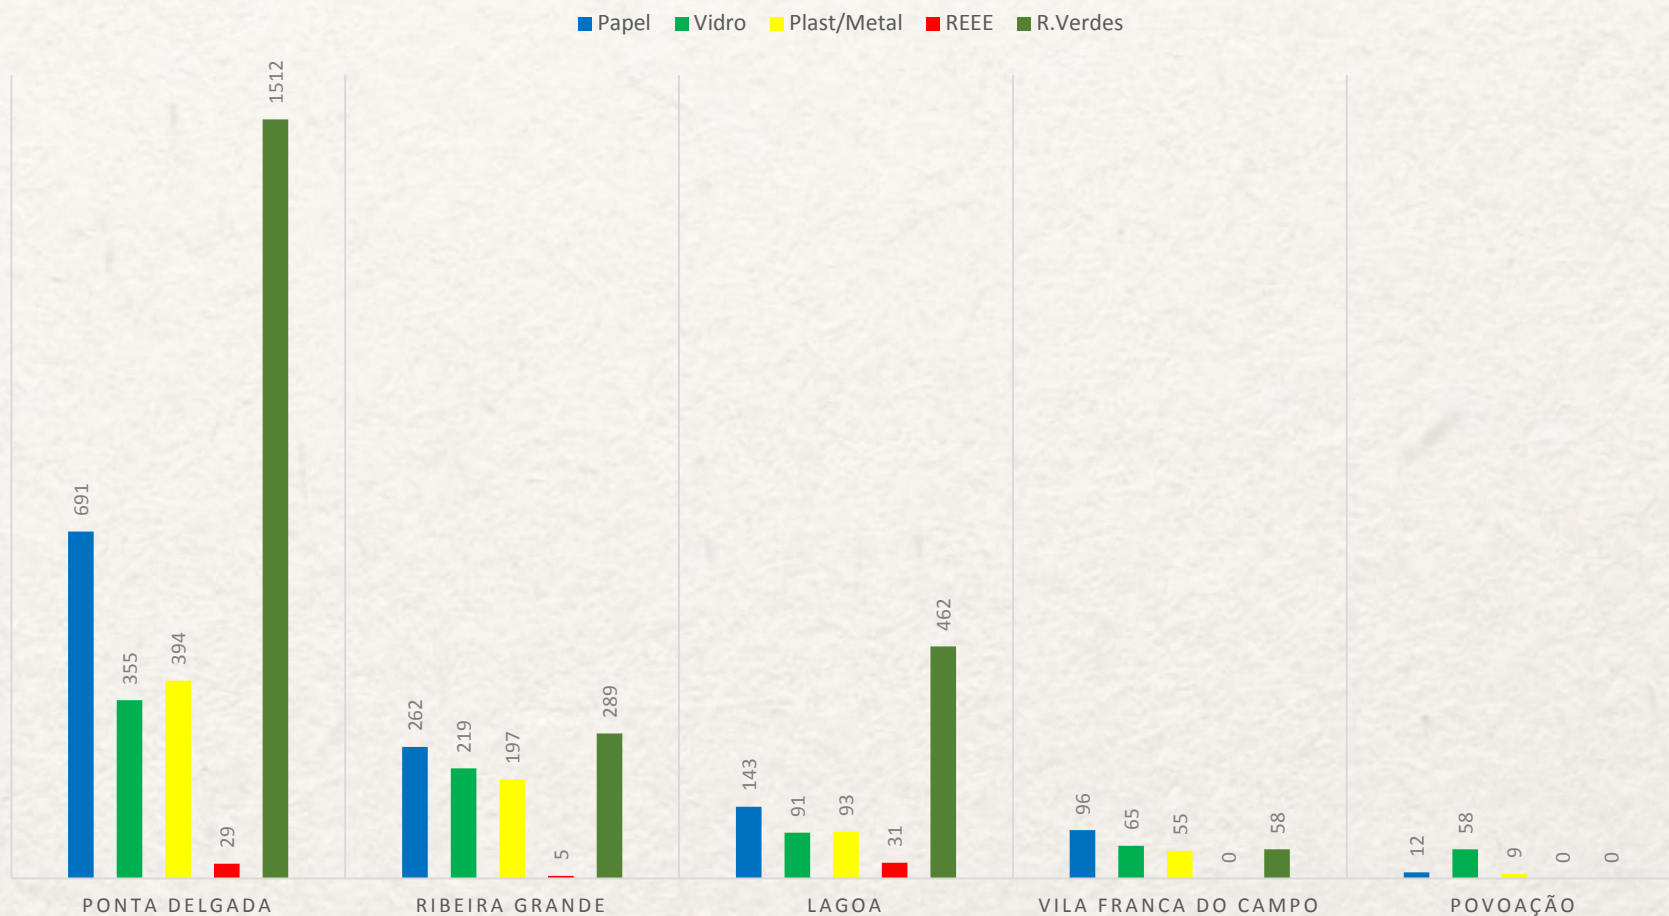

Boletim Informativo

Resíduos 2015

Janeiro - Junho

Geramos valor
para a Natureza

MUSAMI

OPERAÇÕES MUNICIPAIS DO AMBIENTE, E.I.M. SA.

Recolha seletiva por Município

Unidade: Toneladas

Seletiva Janeiro-Junho 2015

Unidade: Toneladas

Total Resíduos São Miguel

Lagoa 2015

Seletiva 2015 - 2014

Total

Unidade: Toneladas

Ponta Delgada 2015

Seletiva 2015-2014

Unidade: Toneladas

Geramos valor para a Natureza

Total

Povoação 2015

Seletiva 2015-2014

Unidade: Toneladas

Geramos valor para a Natureza

Total

Ribeira Grande 2015

Seletiva 2015-2014

Total

Unidade: Toneladas

Vila Franca do Campo 2015

Seletiva 2015-2014

Total