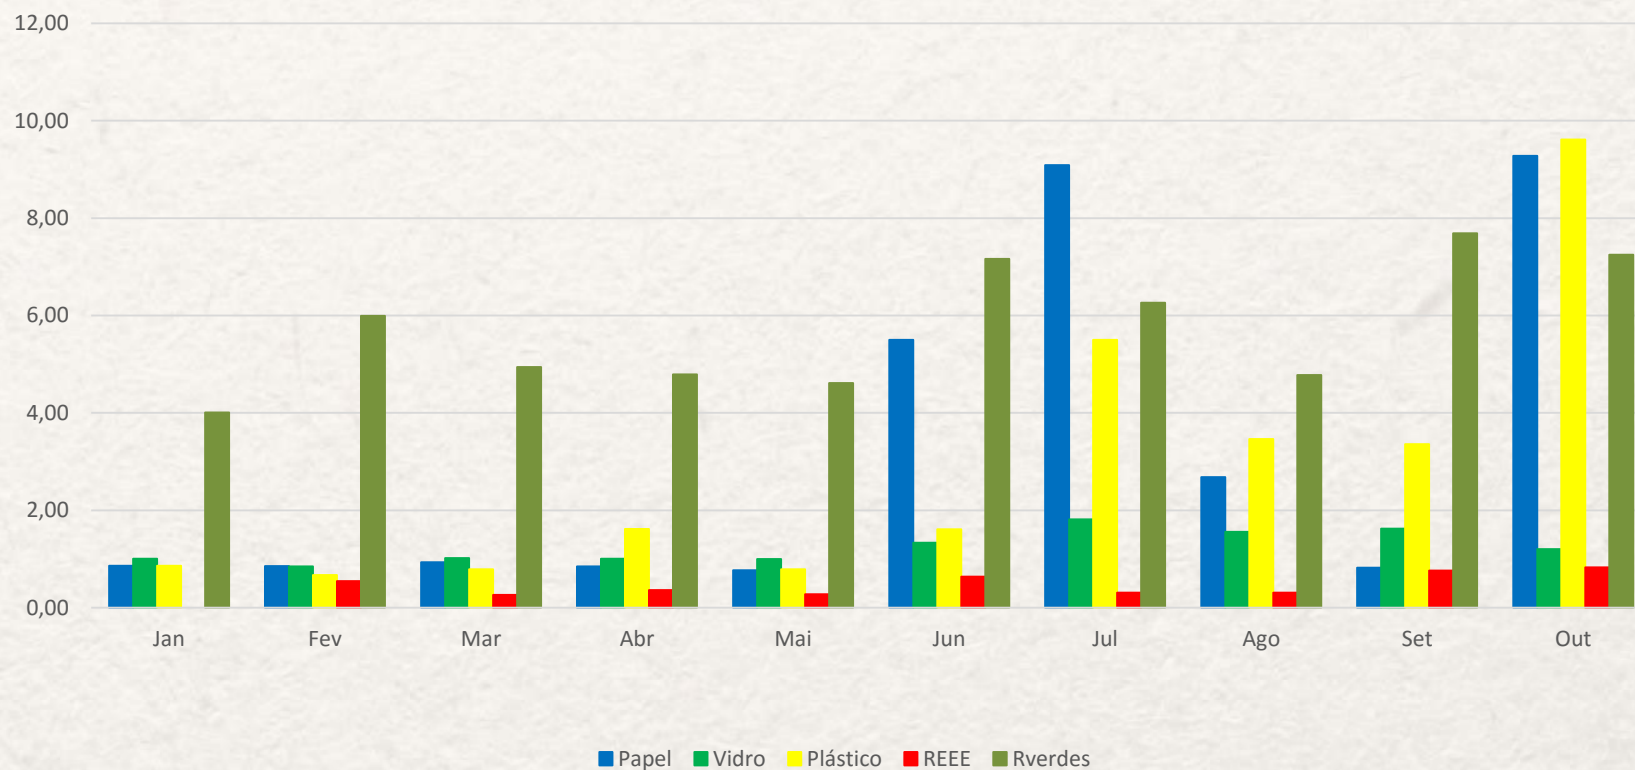

Evolução Seletiva Per Capita Lagoa 2015