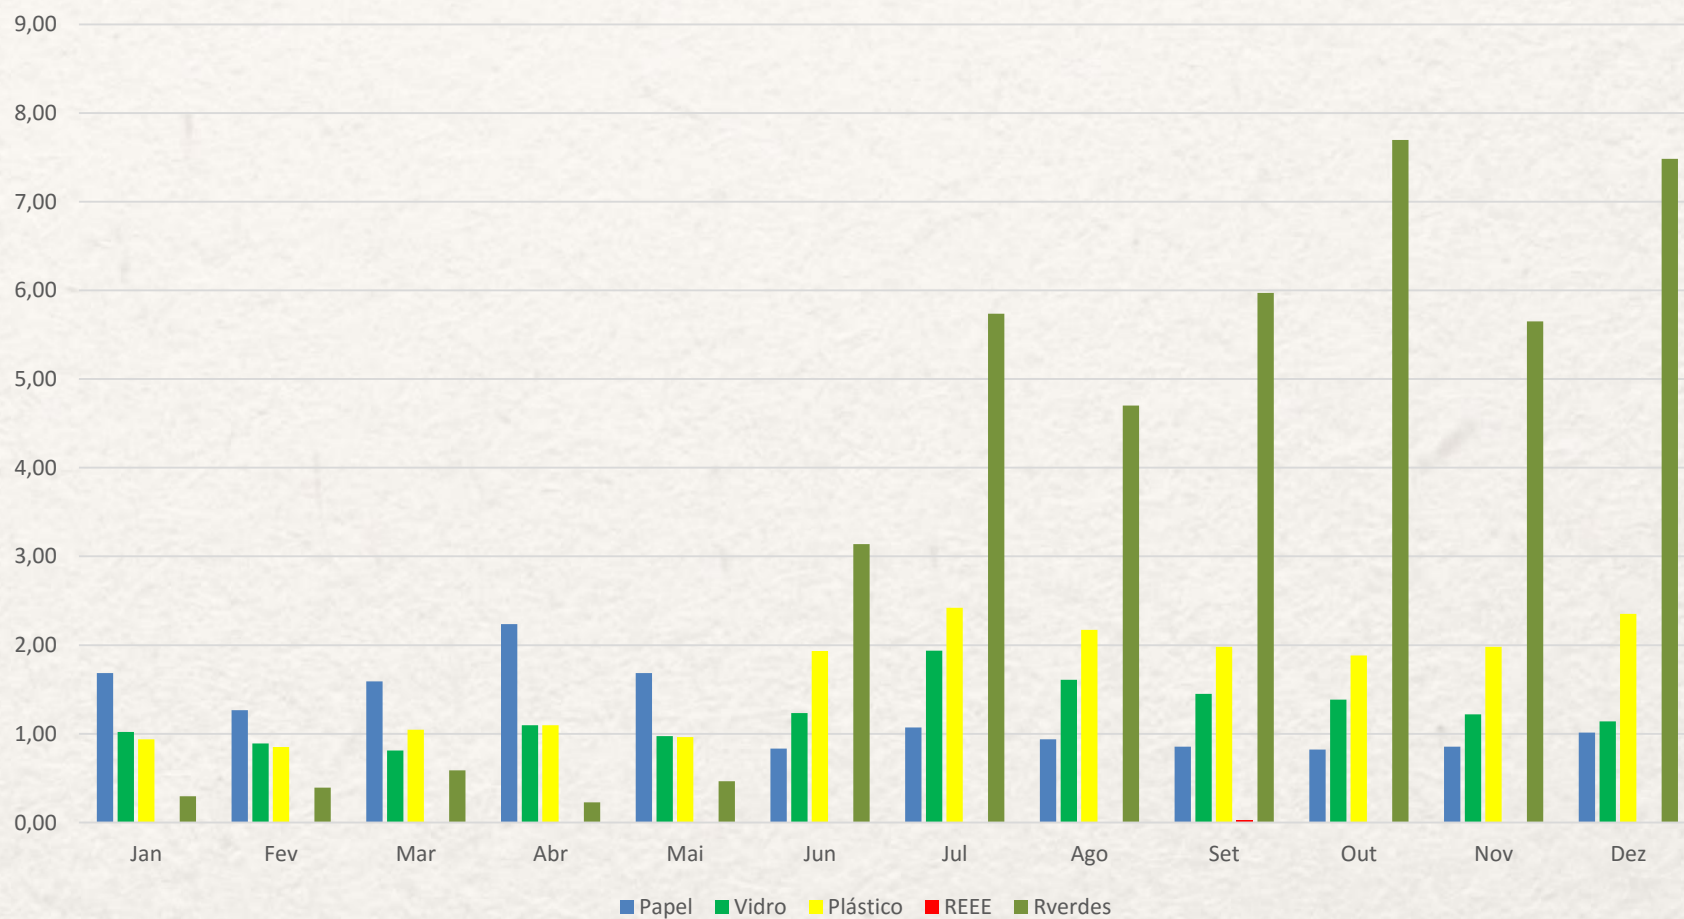

Evolução Per Capita Vila Franca do Campo

Unidades:Quilos