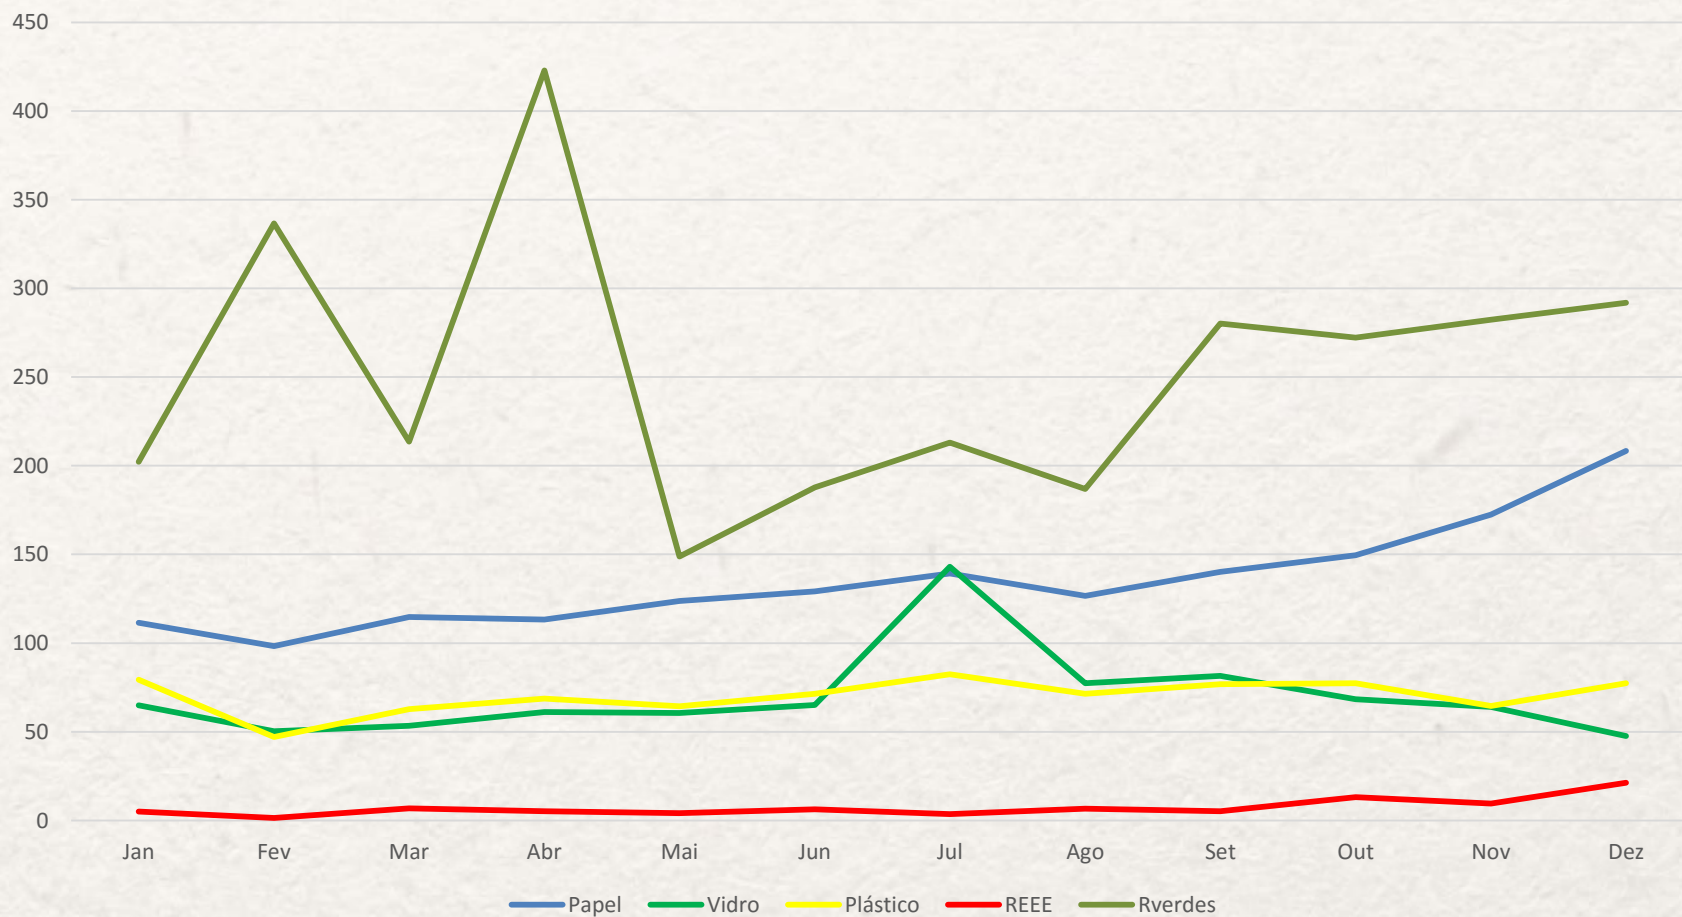

Evolução Seletiva Ponta Delgada 2015

Unidades Toneladas