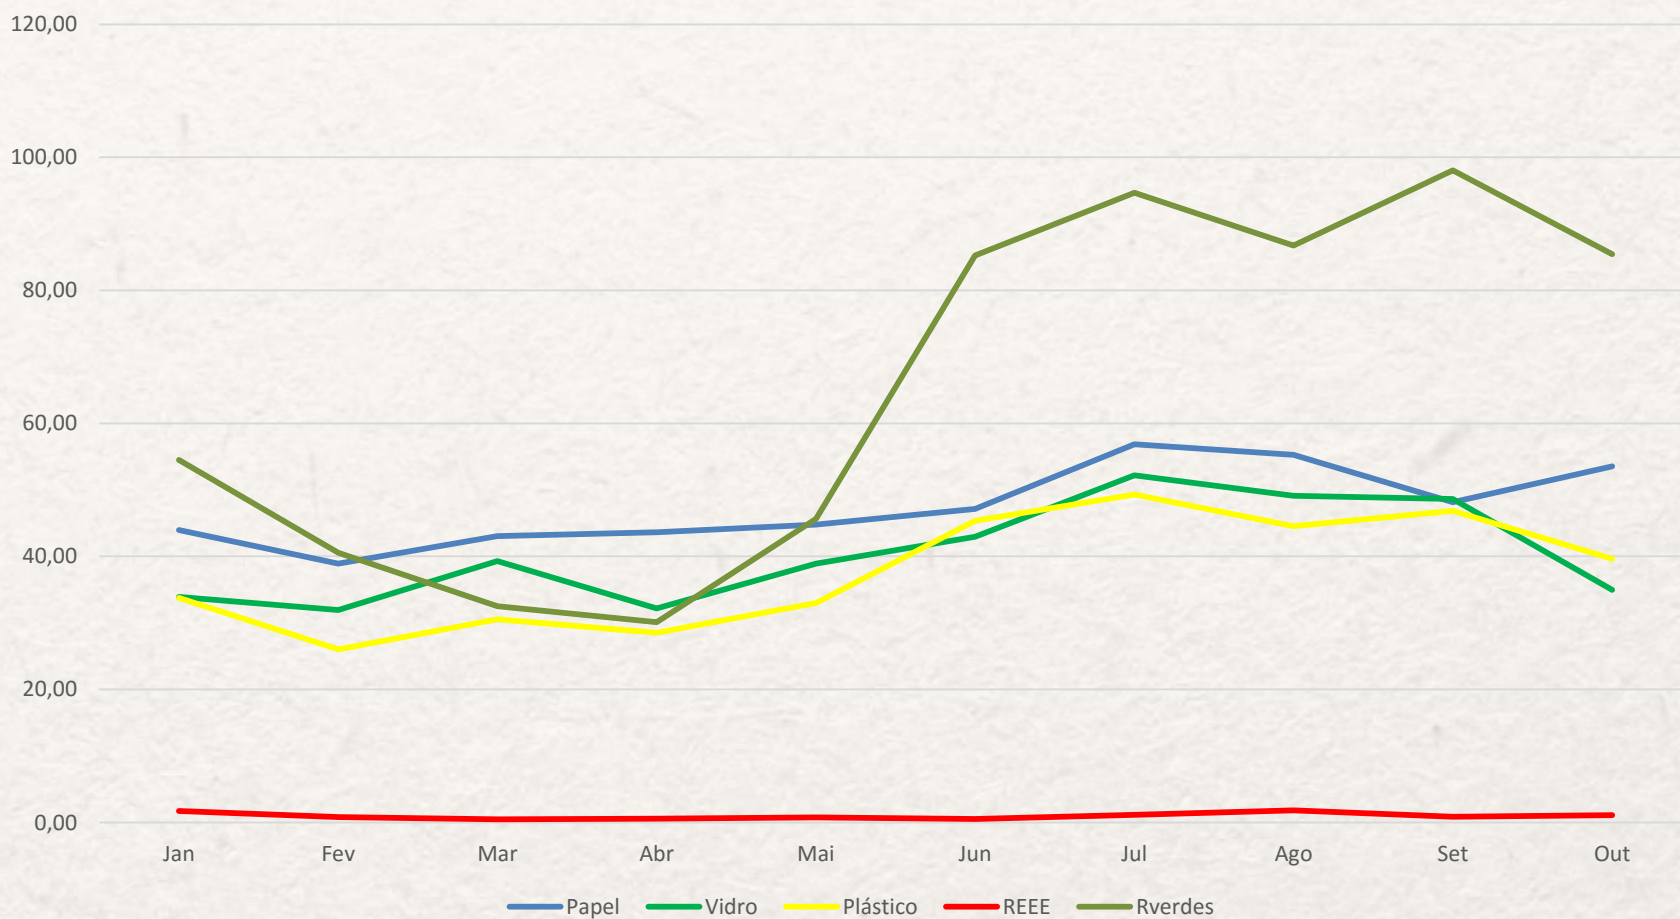

Seletiva Ribeira Grande 2015

Unidades Toneladas