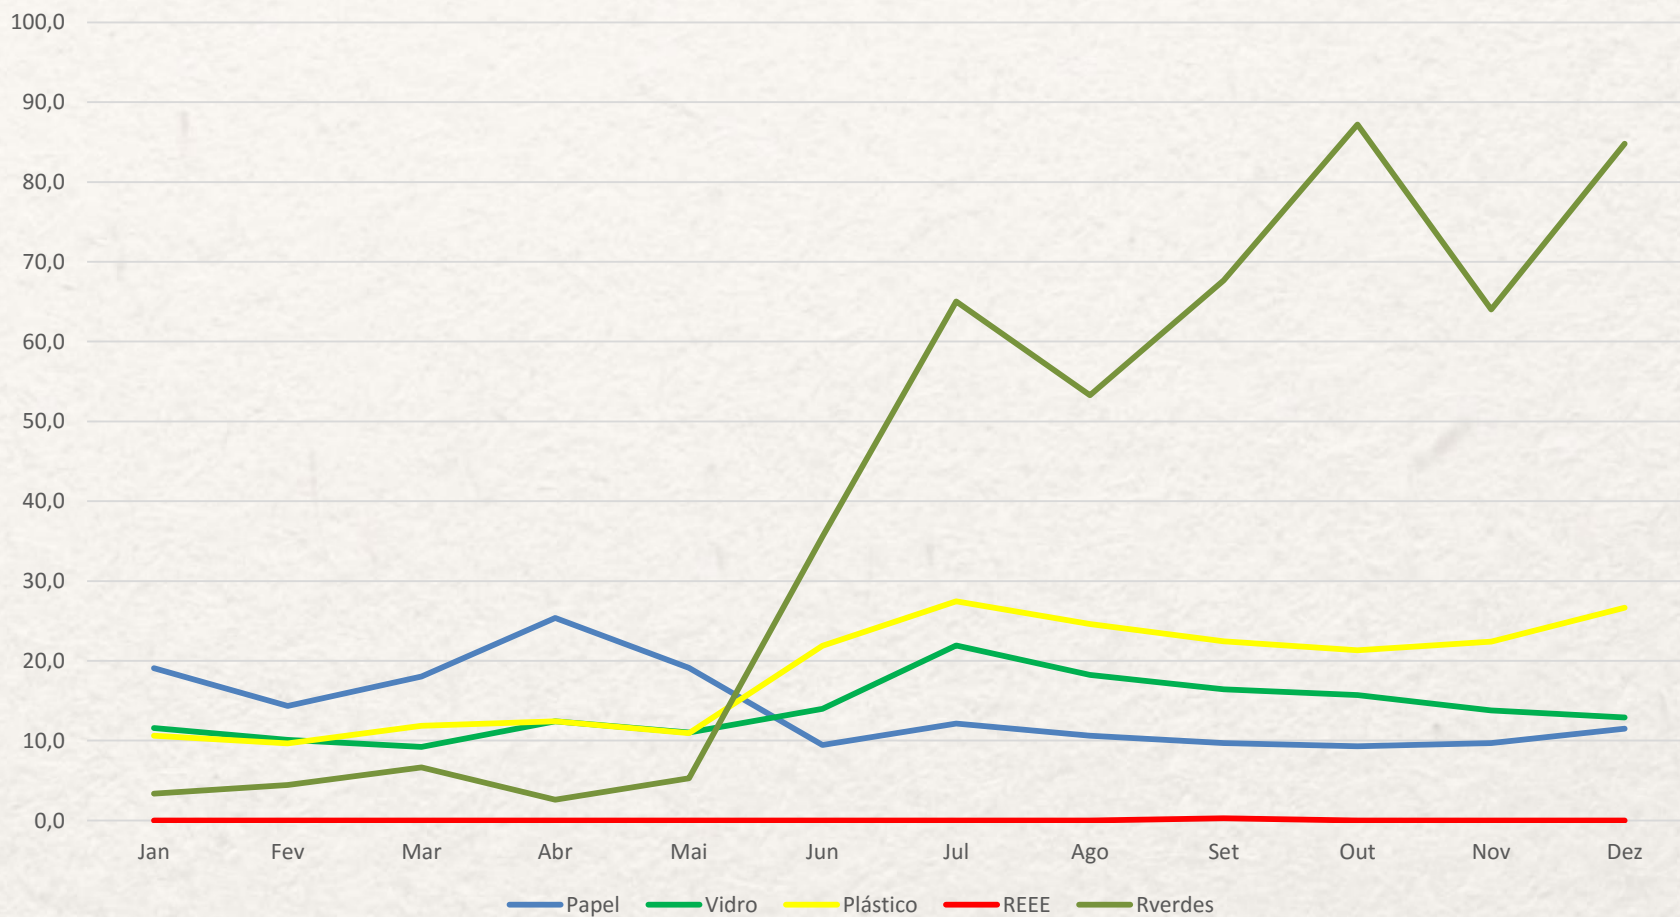

## Período homólogo seletiva 2014 - 2015

Unidade: Toneladas

# Evolução Seletiva Vila Franca do Campo

Unidades Toneladas