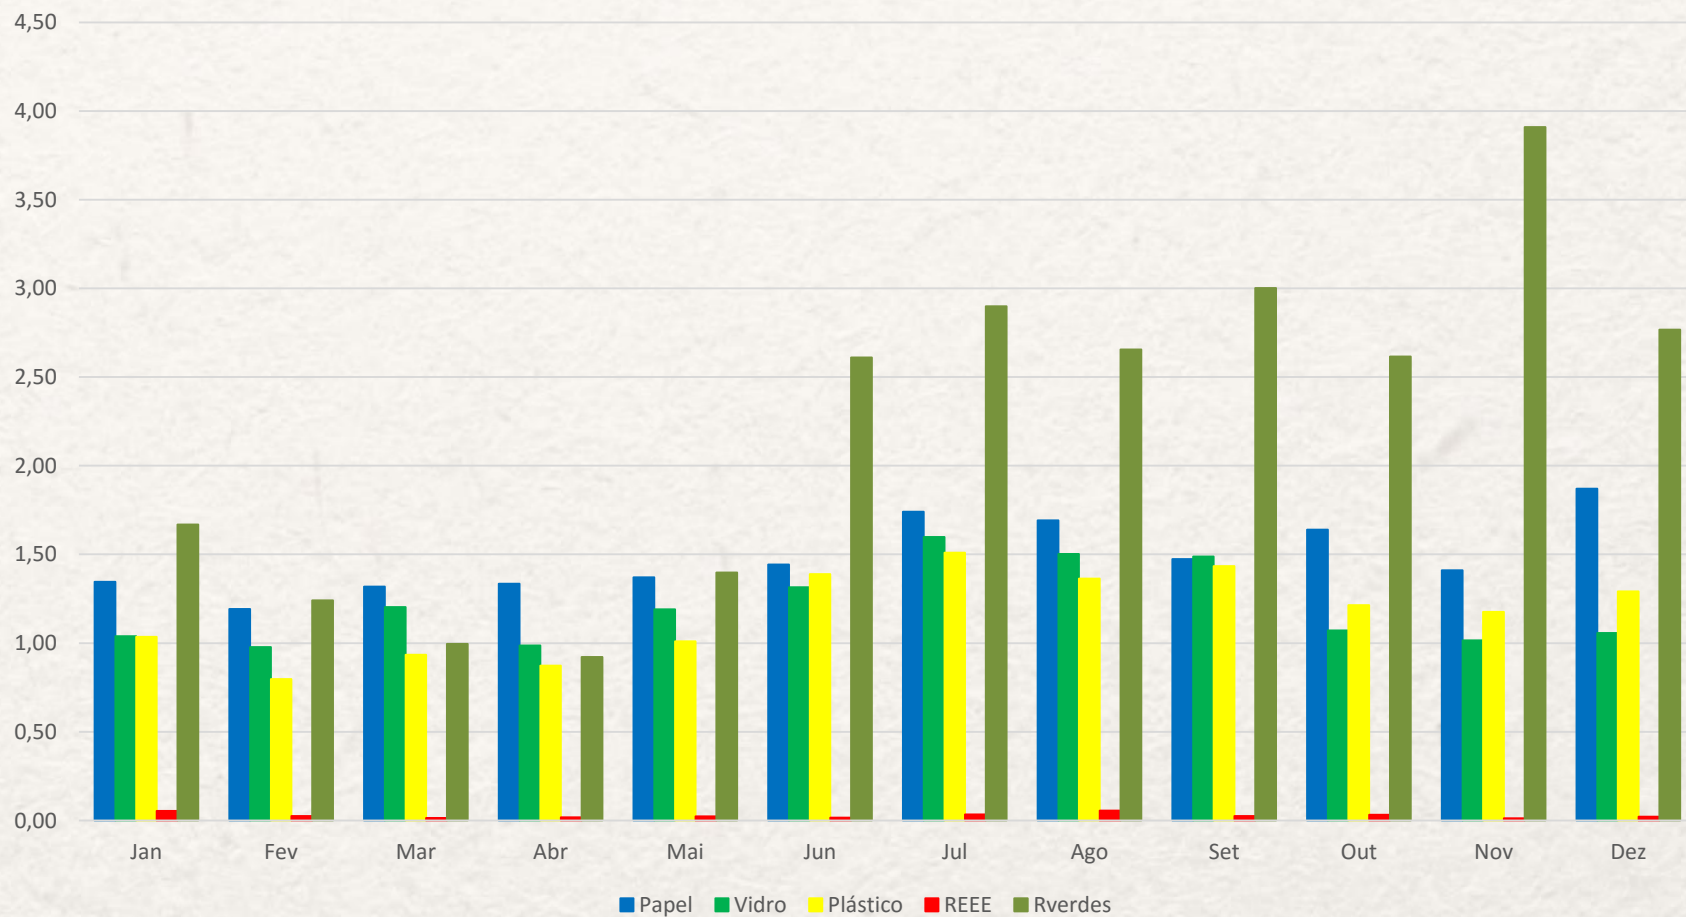

Evolução Seletiva Per Capita Ribeira Grande

Unidades:Quilos