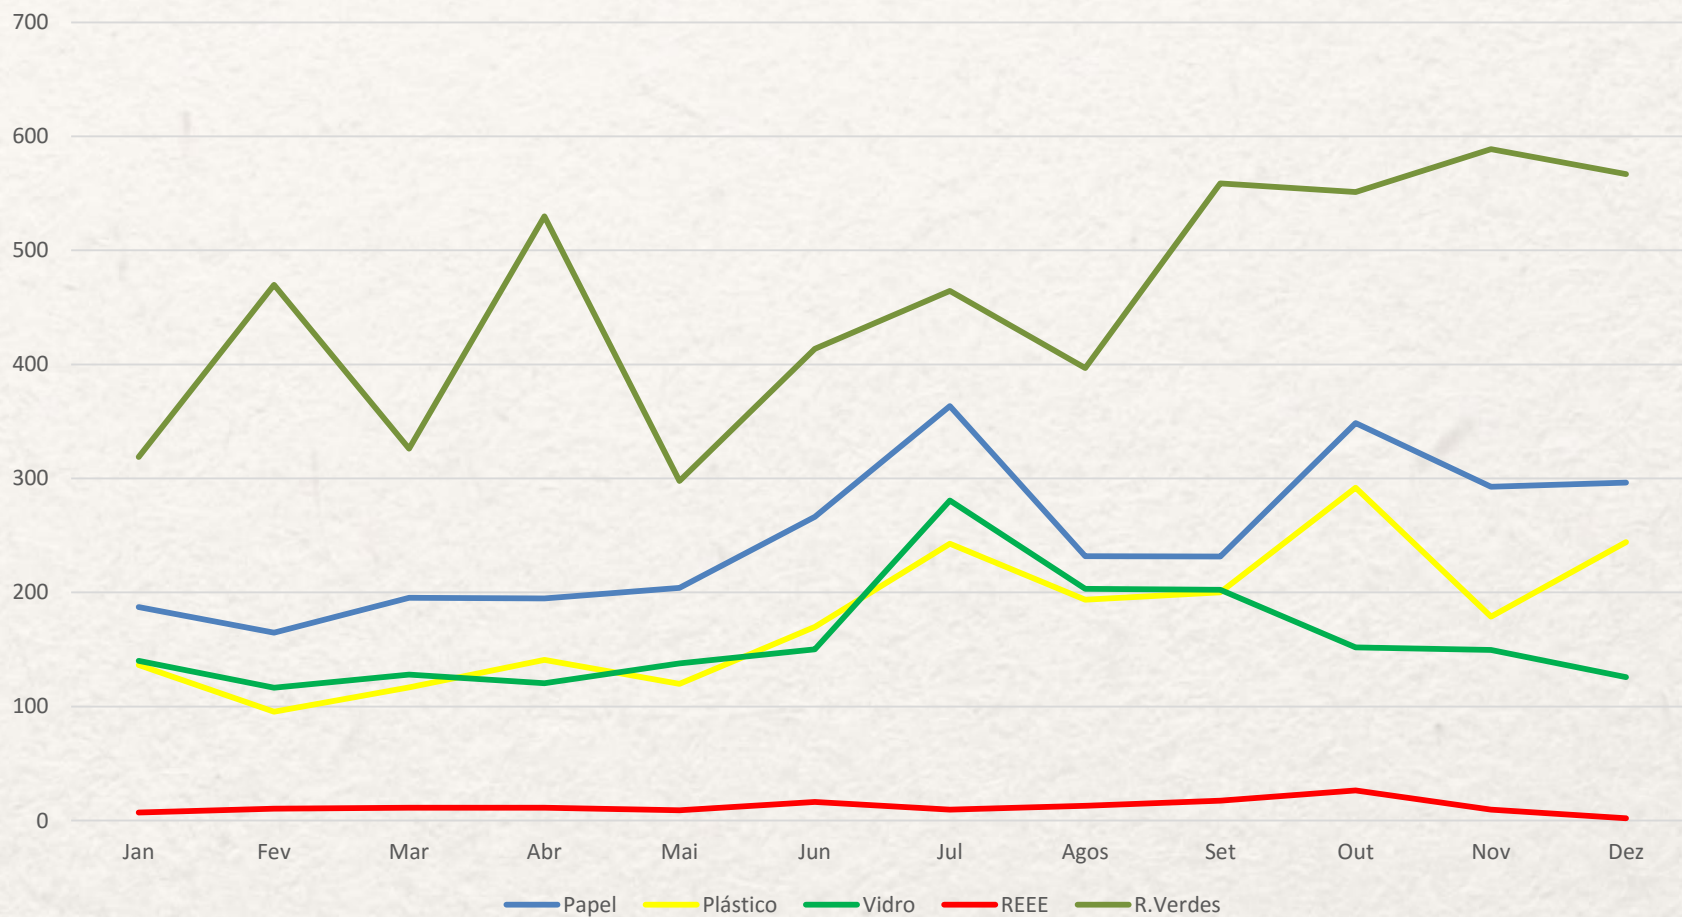

Evolução Seletiva Janeiro-Dezembro 2015

Unidade: Toneladas