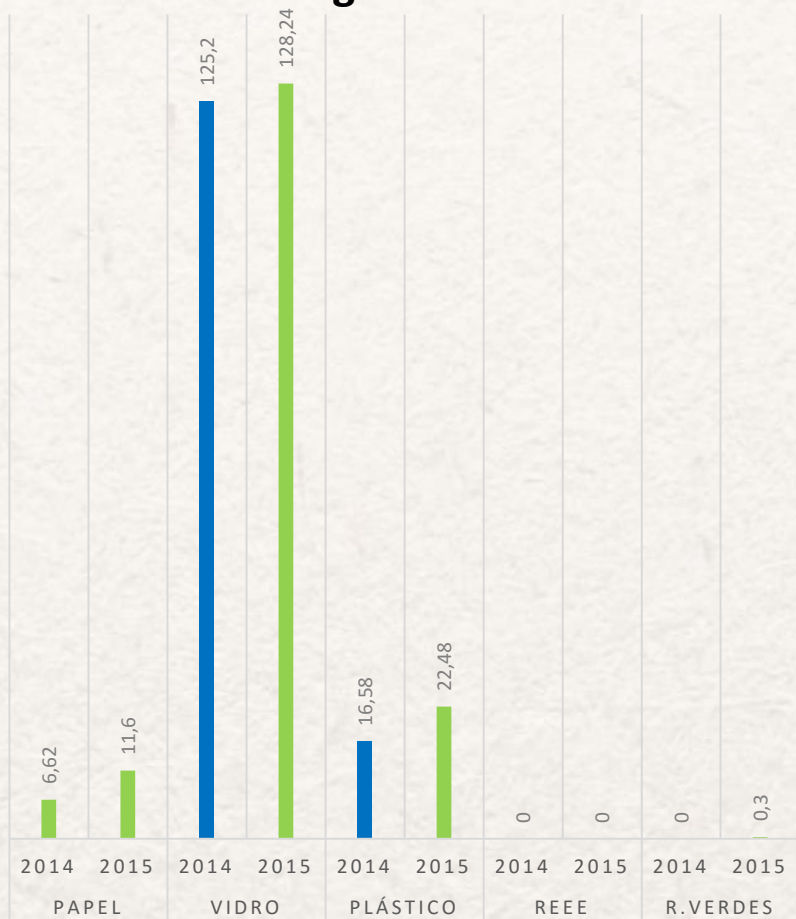

Resíduos Povoação 2015

Período homólogo seletiva 2014 - 2015

Unidade: Toneladas