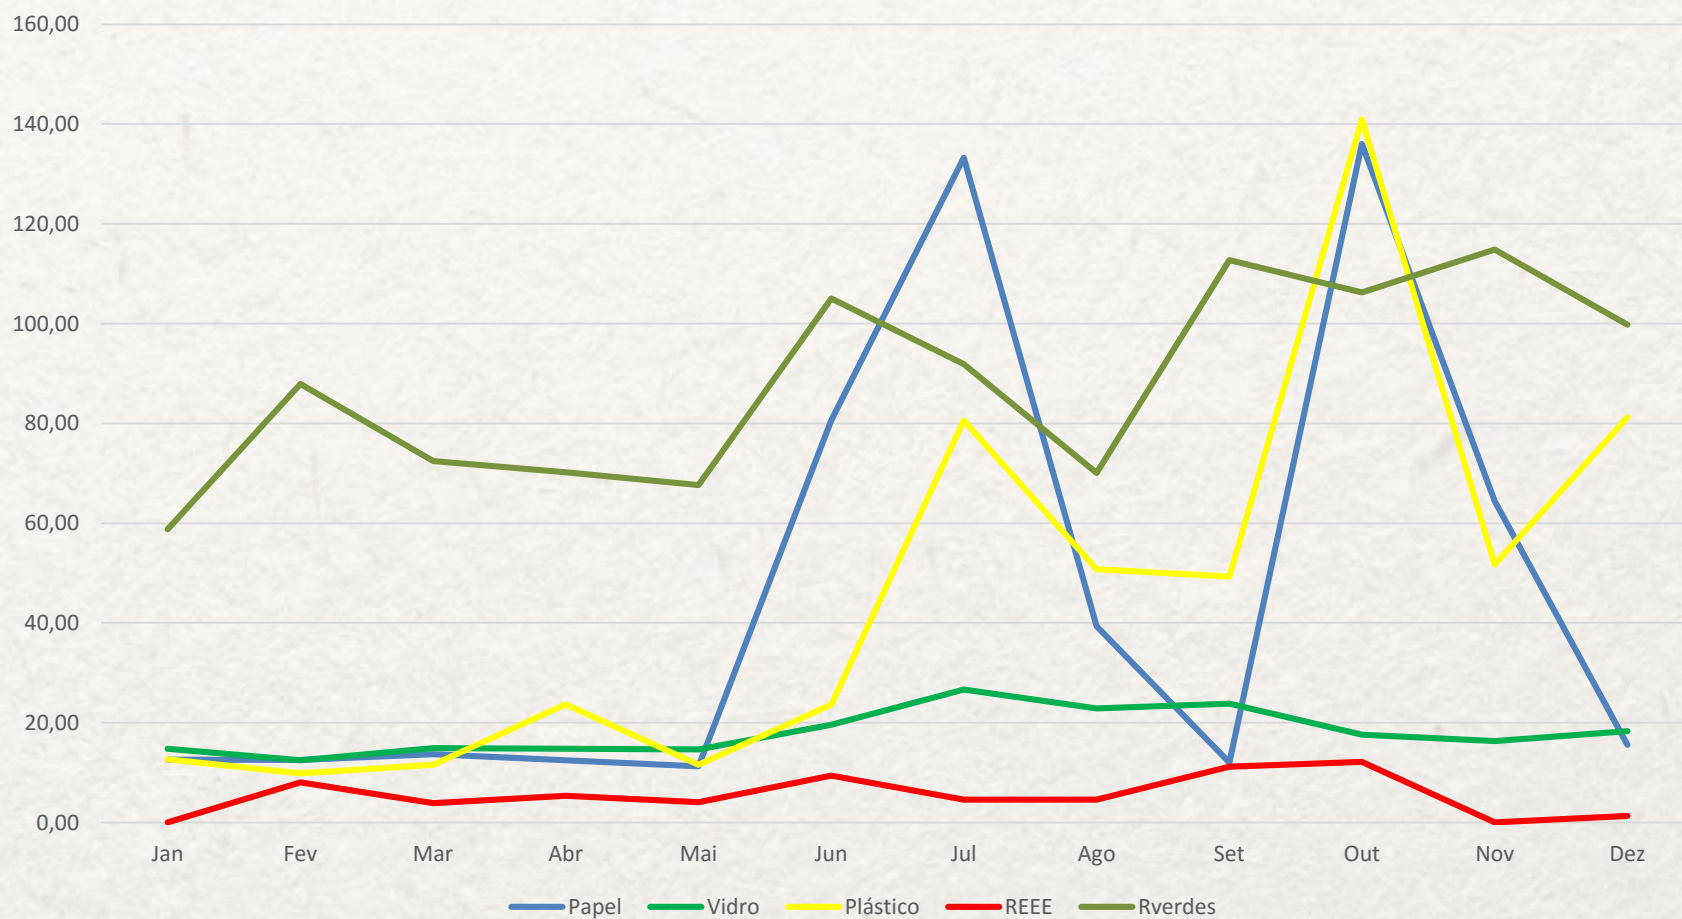

# Resíduos Lagoa 2015

## Período homólogo seletiva 2014-2015

Unidade: Toneladas

# Evolução Seletiva Lagoa 2015

Unidade: Toneladas