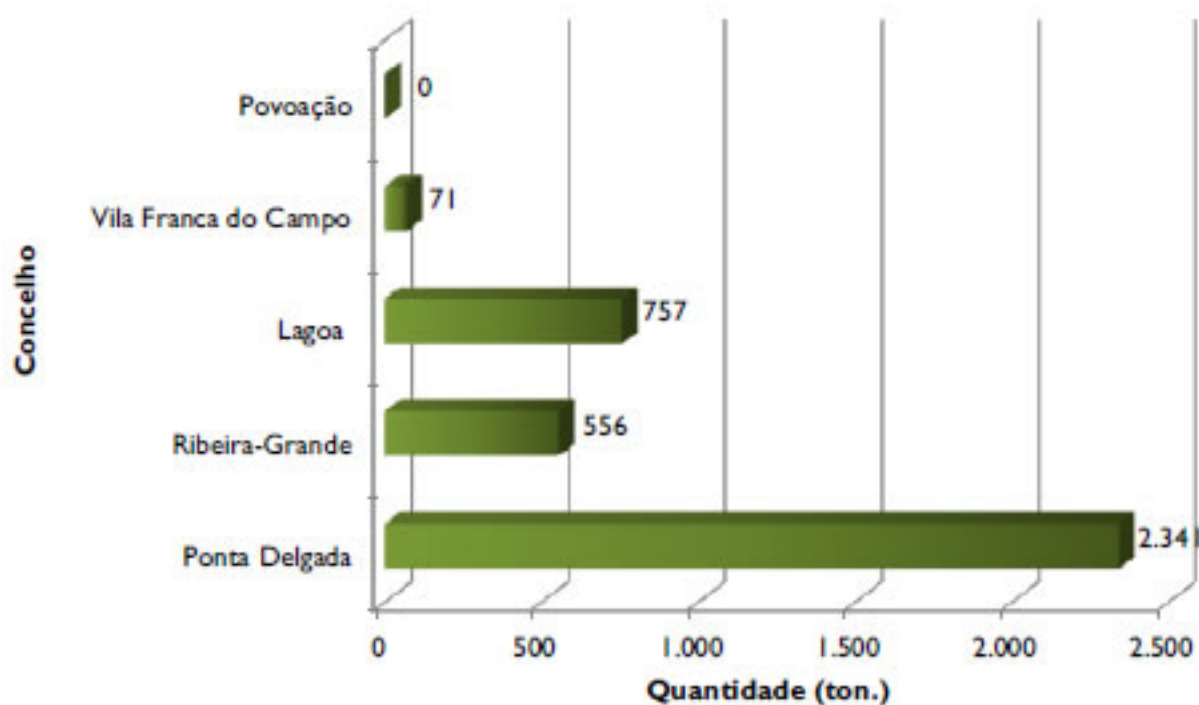

Selectiva (Municípios , particulares e Empresas)

	Ponta Delgada	Ribeira-Grande	Lagoa	Vila Franca do Campo	Povoação
REEE	310	13	1	0	0
Plástico	871	476	135	156	0
Vidro	945	598	248	200	25
Papel/cartão	2.475	455	206	155	0