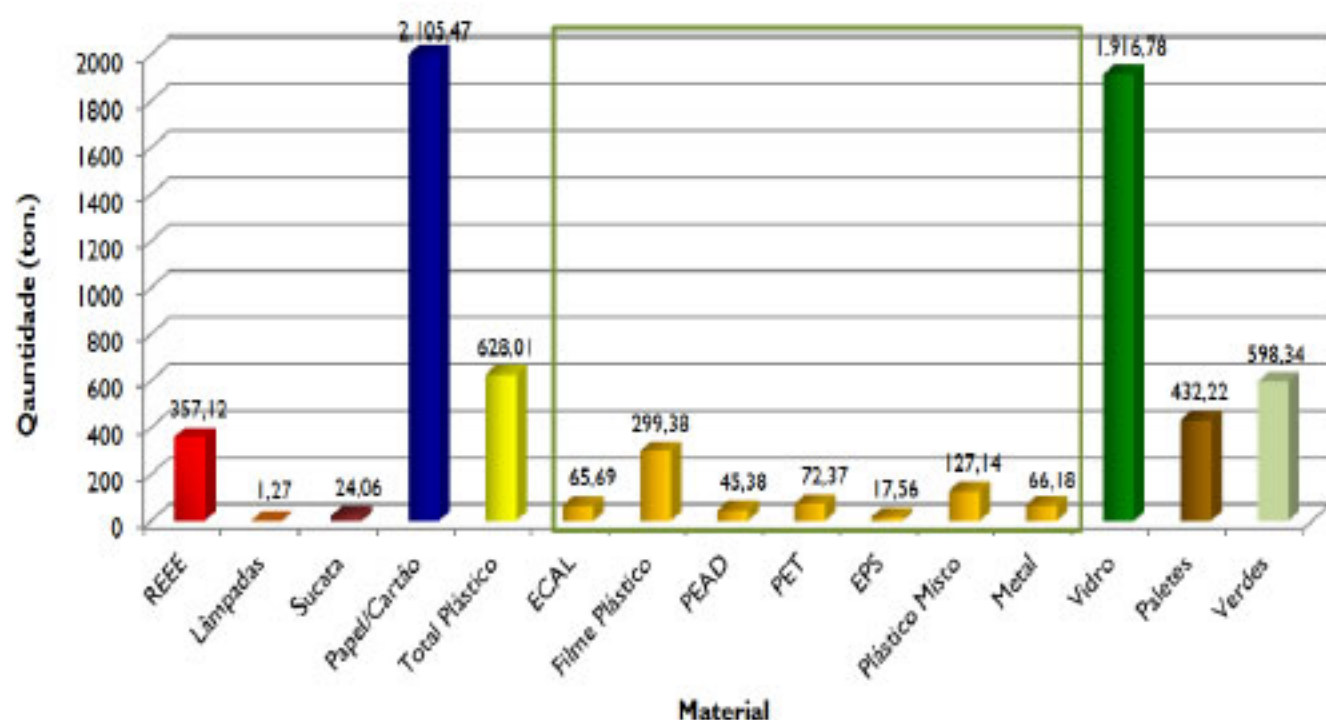

01

Janeiro de 2012
Boletim de Informação

Apresentação de Resultados

Resíduos recebidos em 2011

Resíduos Indiferenciados (Municípios , particulares e Empresas)

Resíduos Verdes (Municípios , particulares e Empresas)

Selectiva (Municípios , particulares e Empresas)

	Ponta Delgada	Ribeira-Grande	Lagoa	Vila Franca do Campo	Povoação
REEE	310	13	1	0	0
Plástico	871	476	135	156	0
Vidro	945	598	248	200	25
Papel/cartão	2.475	455	206	155	0

Quantidade (ton.)

Resíduos valorizados em 2011

SEPRE O LIXO COM CUIDADO E DA SUA PORTA SERÁ LEVADO!

amism
Associação Municipal de Reciclagem

VERDE ↔ vidro
AZUL ↔ cartão e papel
AMARELO ↔ embalagens
PARTICIPE NA RECICLAGEM!