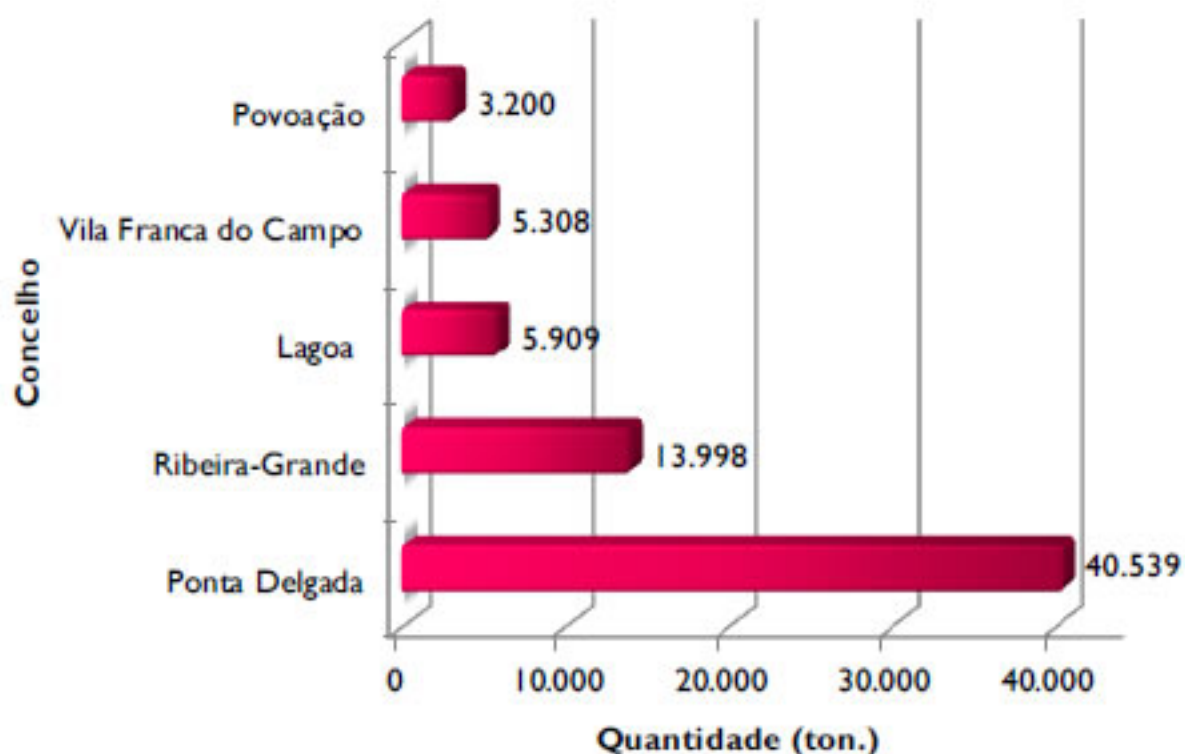

Resíduos recebidos em 2011

Resíduos Indiferenciados (Municípios , particulares e Empresas)