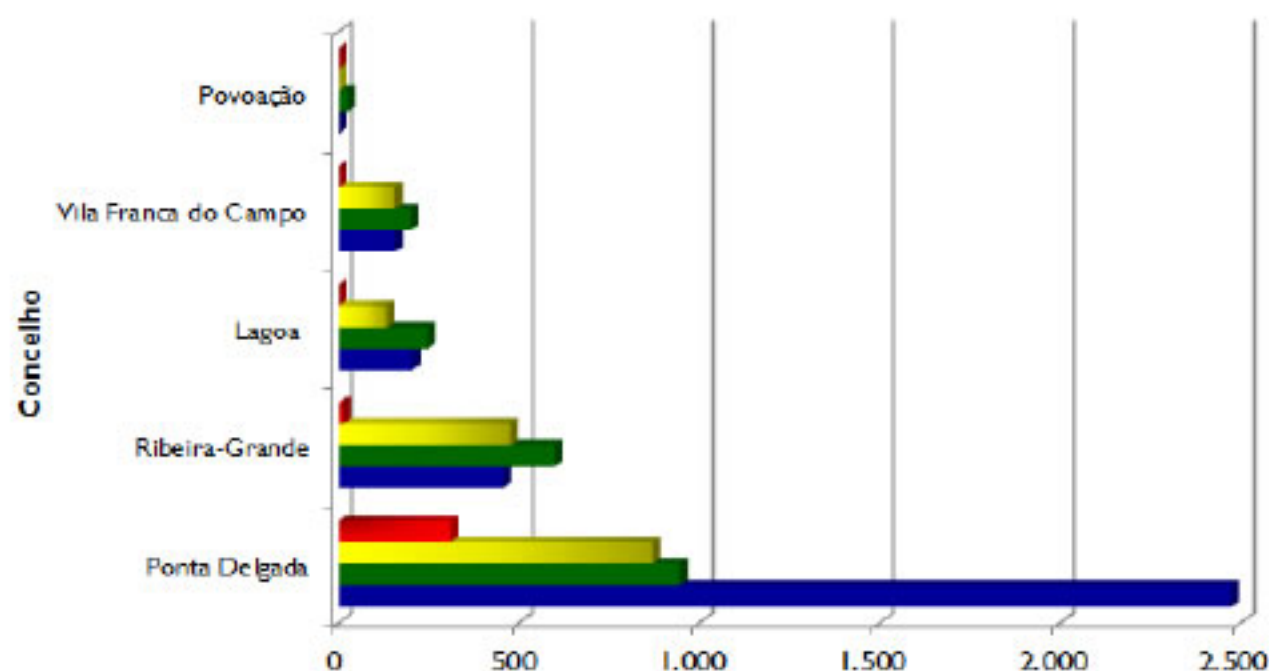

Selectiva (Municípios , particulares e Empresas)

	Ponta Delgada	Ribeira-Grande	Lagoa	Vila Franca do Campo	Povoação
REEE	310	13	1	0	0
Plástico	871	476	135	156	0
Vidro	945	598	248	200	25
Papel/cartão	2.475	455	206	155	0