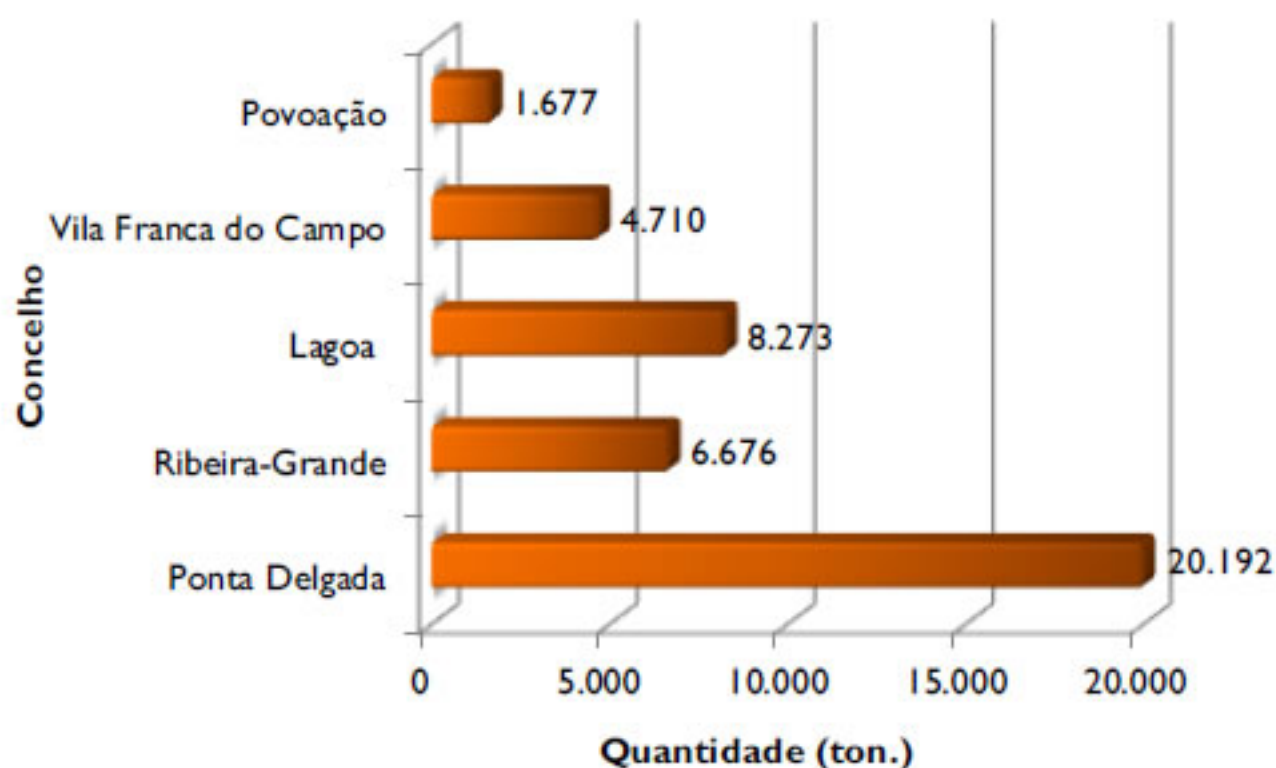

Resíduos recebidos no 1º Semestre de 2011

Resíduos Indiferenciados (Municípios, particulares e Empresas)