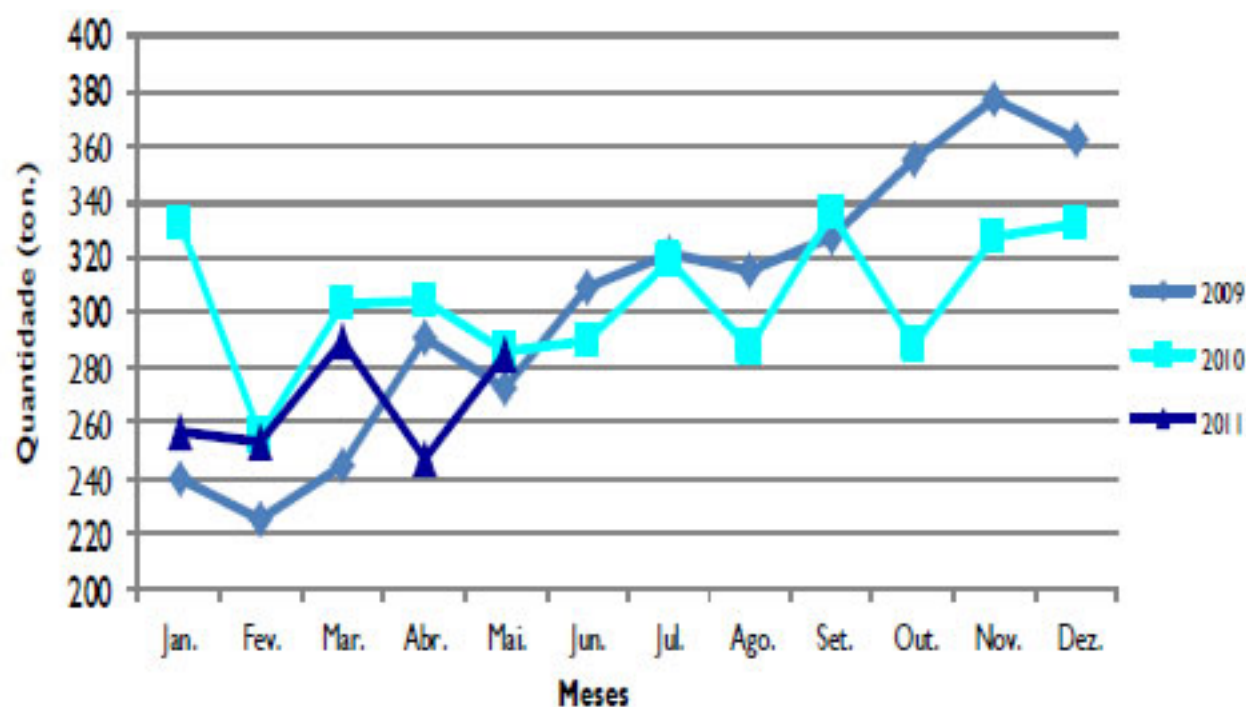

Quantidade (ton.)

Resíduos valorizados no 1º Semestre de 2011

Ecopontos e Sazonalidade

Ecoponto Azul

Ano	Jan.	Fev.	Mar.	Abr.	Mai.	Jun.	Jul.	Ago.	Set.	Out.	Nov.	Dez.
2009	239,66	225,68	244,48	290,46	272,64	308,64	320,98	314,86	327,56	355,48	376,66	362,98
2010	331,66	256	303,48	304,66	285,7	289,9	318,56	286,76	336,02	288,84	327,04	332,74
2011	257,04	252,58	289,18	247,02	284,86	0	0	0	0	0	0	0

Ecoponto Amarelo

Ano	Jan.	Fev.	Mar.	Abr.	Mai.	Jun.	Jul.	Ago.	Set.	Out.	Nov.	Dez.
2009	55,26	40,98	40,7	64,16	51,28	43,44	52,48	78,26	83,62	83,78	56,67	65,94
2010	96,74	92,74	171,18	123,74	128,14	250	94,72	87,5	93,38	77,62	83,42	98,14
2011	90,86	167,8	106,32	103,44	94,6	0	0	0	0	0	0	0