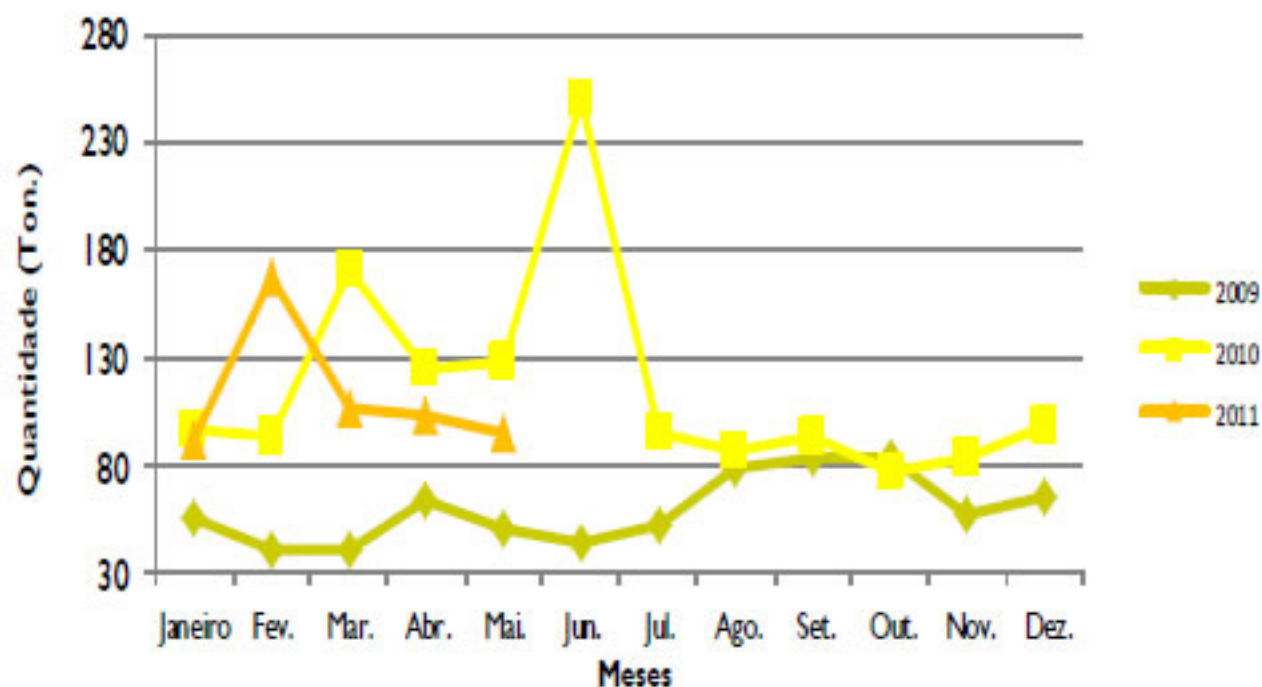

Quantidade (ton.)

Resíduos valorizados no 1º Semestre de 2011

Ecopontos e Sazonalidade

Ecoponto Azul

Ano	Jan.	Fev.	Mar.	Abr.	Mai.	Jun.	Jul.	Ago.	Set.	Out.	Nov.	Dez.
2009	239,66	225,68	244,48	290,46	272,64	308,64	320,98	314,86	327,56	355,48	376,66	362,98
2010	331,66	256	303,48	304,66	285,7	289,9	318,56	286,76	336,02	288,84	327,04	332,74
2011	257,04	252,58	289,18	247,02	284,86	0	0	0	0	0	0	0

Ecoponto Amarelo

Ano	Jan.	Fev.	Mar.	Abr.	Mai.	Jun.	Jul.	Ago.	Set.	Out.	Nov.	Dez.
2009	55,26	40,98	40,7	64,16	51,28	43,44	52,48	78,26	83,62	83,78	56,67	65,94
2010	96,74	92,74	171,18	123,74	128,14	250	94,72	87,5	93,38	77,62	83,42	98,14
2011	90,86	167,8	106,32	103,44	94,6	0	0	0	0	0	0	0