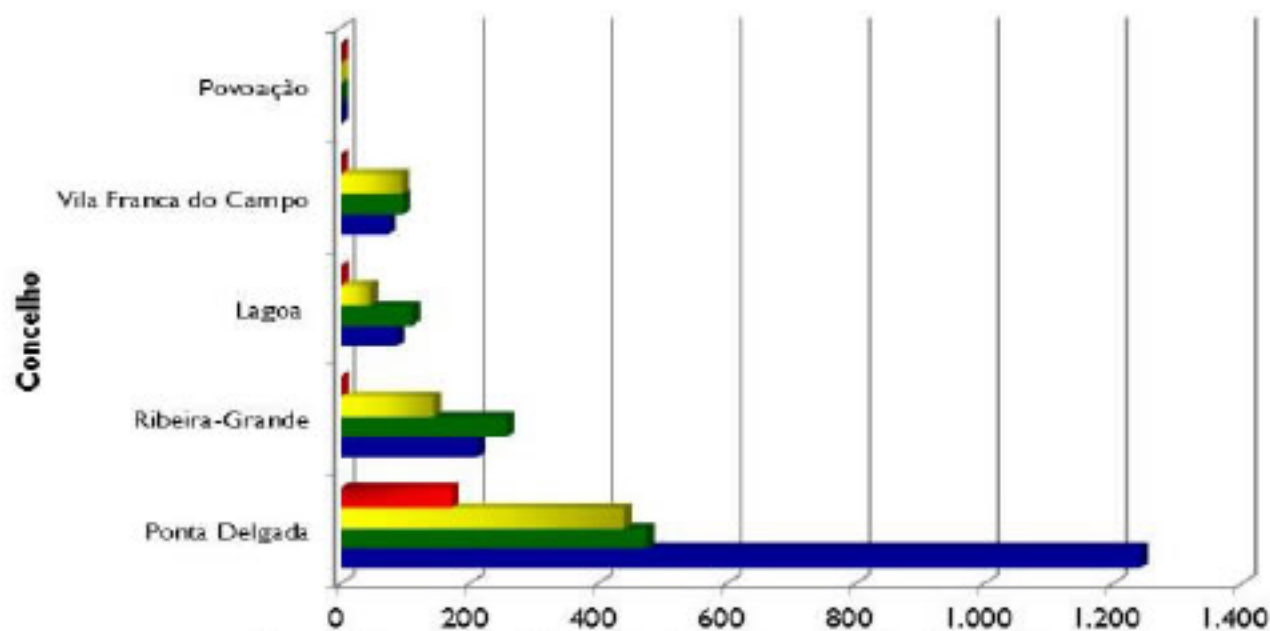

Selectiva (Municípios , particulares e Empresas)

	Ponta Delgada	Ribeira-Grande	Lagoa	Vila Franca do Campo	Povoação
REEE	173	1	1	0	0
Plástico	441	145	45	94	0
Vidro	475	258	111	96	0
Papel/cartão	1.242	212	87	74	0

Quantidade (ton.)

Resíduos valorizados no 1º Semestre de 2011

Ecopontos e Sazonalidade

Ecoponto Azul

Ano	Jan.	Fev.	Mar.	Abr.	Mai.	Jun.	Jul.	Ago.	Set.	Out.	Nov.	Dez.
2009	239,66	225,68	244,48	290,46	272,64	308,64	320,98	314,86	327,56	355,48	376,66	362,98
2010	331,66	256	303,48	304,66	285,7	289,9	318,56	286,76	336,02	288,84	327,04	332,74
2011	257,04	252,58	289,18	247,02	284,86	0	0	0	0	0	0	0

Ecoponto Amarelo

Ano	Jan.	Fev.	Mar.	Abr.	Mai.	Jun.	Jul.	Ago.	Set.	Out.	Nov.	Dez.
2009	55,26	40,98	40,7	64,16	51,28	43,44	52,48	78,26	83,62	83,78	56,67	65,94
2010	96,74	92,74	171,18	123,74	128,14	250	94,72	87,5	93,38	77,62	83,42	98,14
2011	90,86	167,8	106,32	103,44	94,6	0	0	0	0	0	0	0