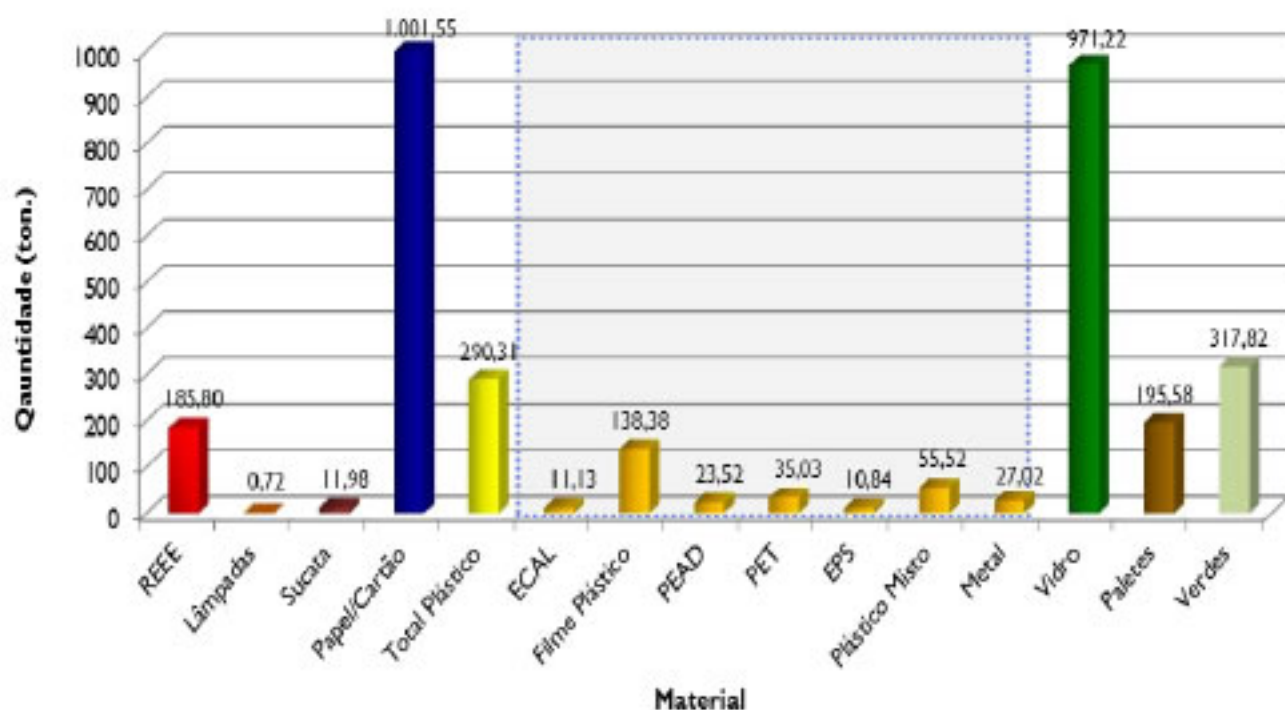

02

Junho de 2011 |
Boletim de Informação

Apresentação de Resultados

Resíduos recebidos no 1º Semestre de 2011

Resíduos Indiferenciados (Municípios, particulares e Empresas)

Resíduos Verdes (Municípios, particulares e Empresas)

Selectiva (Municípios , particulares e Empresas)

	Ponta Delgada	Ribeira-Grande	Lagoa	Vila Franca do Campo	Povoação
REEE	173	1	1	0	0
Plástico	441	145	45	94	0
Vidro	475	258	111	96	0
Papel/cartão	1.242	212	87	74	0

Quantidade (ton.)

Resíduos valorizados no 1º Semestre de 2011

Ecopontos e Sazonalidade

Ecoponto Azul

Ano	Jan.	Fev.	Mar.	Abr.	Mai.	Jun.	Jul.	Ago.	Set.	Out.	Nov.	Dez.
2009	239,66	225,68	244,48	290,46	272,64	308,64	320,98	314,86	327,56	355,48	376,66	362,98
2010	331,66	256	303,48	304,66	285,7	289,9	318,56	286,76	336,02	288,84	327,04	332,74
2011	257,04	252,58	289,18	247,02	284,86	0	0	0	0	0	0	0