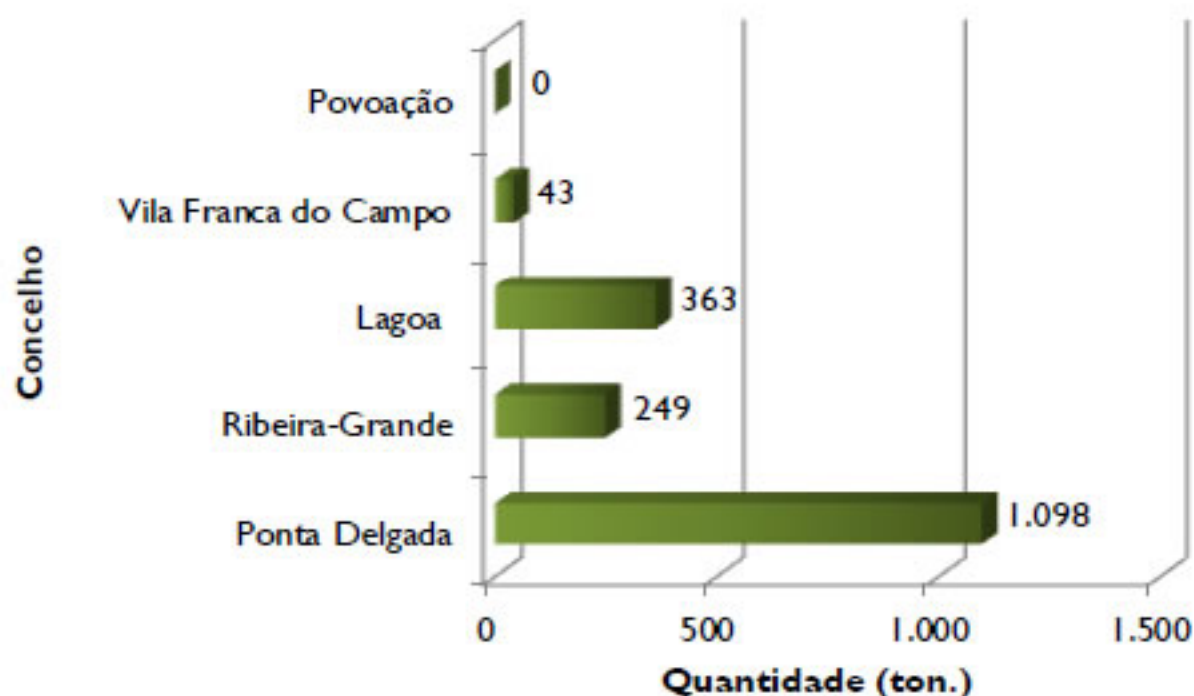

Selectiva (Municípios , particulares e Empresas)

	Ponta Delgada	Ribeira-Grande	Lagoa	Vila Franca do Campo	Povoação
REEE	173	1	1	0	0
Plástico	441	145	45	94	0
Vidro	475	258	111	96	0
Papel/cartão	1.242	212	87	74	0

Quantidade (ton.)

Resíduos valorizados no 1º Semestre de 2011

Ecopontos e Sazonalidade

Ecoponto Azul

Ano	Jan.	Fev.	Mar.	Abr.	Mai.	Jun.	Jul.	Ago.	Set.	Out.	Nov.	Dez.
2009	239,66	225,68	244,48	290,46	272,64	308,64	320,98	314,86	327,56	355,48	376,66	362,98
2010	331,66	256	303,48	304,66	285,7	289,9	318,56	286,76	336,02	288,84	327,04	332,74
2011	257,04	252,58	289,18	247,02	284,86	0	0	0	0	0	0	0

Ecoponto Amarelo

Ano	Jan.	Fev.	Mar.	Abr.	Mai.	Jun.	Jul.	Ago.	Set.	Out.	Nov.	Dez.
2009	55,26	40,98	40,7	64,16	51,28	43,44	52,48	78,26	83,62	83,78	56,67	65,94
2010	96,74	92,74	171,18	123,74	128,14	250	94,72	87,5	93,38	77,62	83,42	98,14
2011	90,86	167,8	106,32	103,44	94,6	0	0	0	0	0	0	0